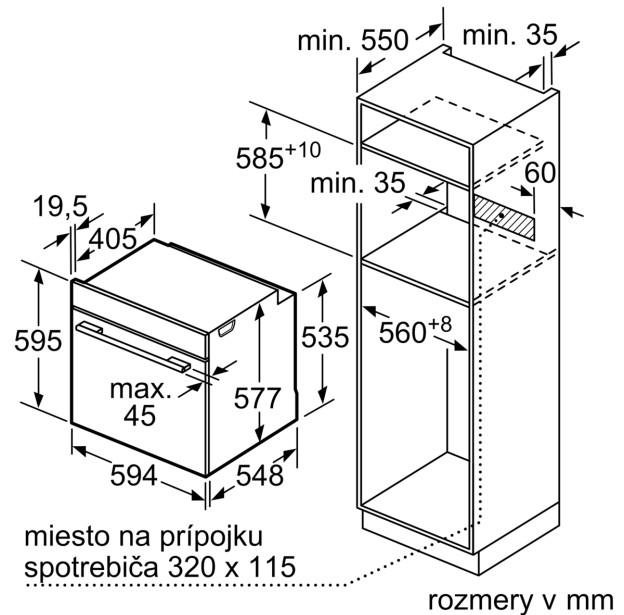

Séria 8, Zabudovateľná rúra na pečenie, 60 x 60 cm, Nerez HBG635BS1