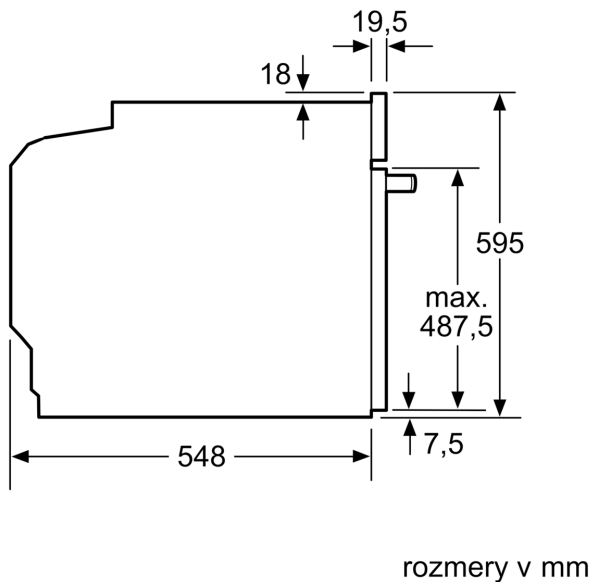

Séria 8, Zabudovateľná rúra na pečenie, 60 x 60 cm, Nerez HBG635BS1