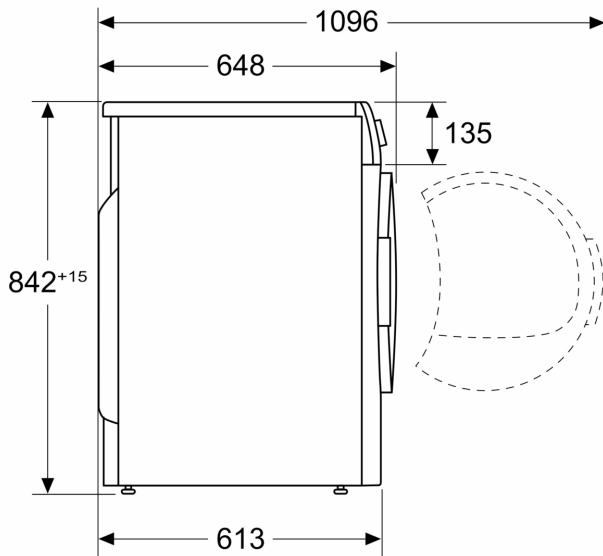

Technické údaje

Konštrukcia:	voľne stojace
Odnímateľná pracovná doska:	Nie
Záves dverí:	vpravo
Dĺžka prírodného kábla:	145.0 cm
Rozmery spotrebiča:	842x598x613 mm
Hmotnosť netto:	55.0 kg
Fluórované skleníkové plyny:	R290
Hermeticky uzavretý systém:	áno
EAN:	4242005523320
Príkion:	600 W
Istenie:	10 A
Napätie:	220-240 V
Frekvencia:	50 Hz
Maximálna kapacita v kg (EÚ 2017/1369):	9.0 kg
Trieda energetickej účinnosti ¹ :	C
Vážená spotreba energie na cyklus (EÚ 2017/1369):	1.10 kWh/cyklus
Vážená spotreba energie na 100 cyklov (EÚ 2017/1369):	110 kWh/100 cycles
Účinnosť kondenzácie (EÚ 2017/1369):	88 %
Trvanie programu polovičnej kapacity (EÚ 2017/1369):	2:05
Trvanie programu menovitej kapacity (EÚ 2017/1369):	3:15

Technické informácie

- možnosť zasunutia pod pracovnú dosku vo výške 85 cm
- rozmery (V x Š): 84.2 cm x 59.8 cm
- hĺbka spotrebiča: 61.3 cm
- hĺbka spotrebiča vr. dvierok: 64.8 cm
- hĺbka spotrebiča s otvorenými dvierkami: 109.6 cm
- technológia tepelného čerpadla s chladivom R290 šetrným k životnému prostrediu

Rozmery v mm

Rozmery v mm