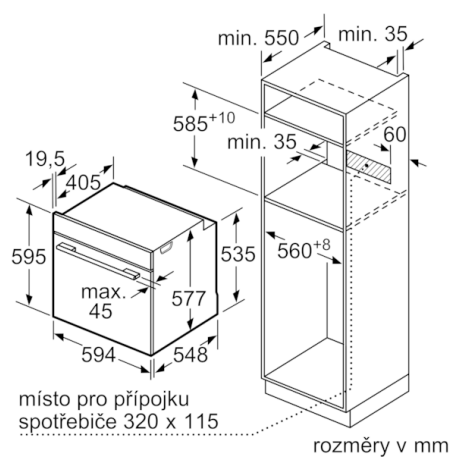

rozměry v mm

Pokud je spotřebič vestavěn pod varnou deskou, musí být dodržena následující tloušťka pracovní desky (příp. včetně nosné konstrukce).

Typ varné desky	min. tloušťka pracovní desky	
	nasazená	v rovině
indukční varná deska	37 mm	38 mm
celoplošná indukční varná deska	47 mm	48 mm
plynová varná deska	30 mm	38 mm
elektrická varná deska	27 mm	30 mm