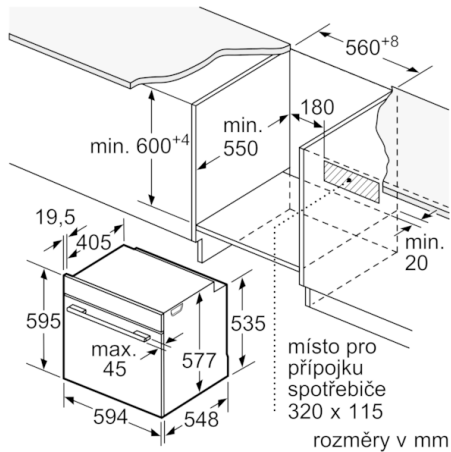

#### Technické informace

- délka síťového kabelu: 120 cm
- celkový příkon elektro: 3.6 kW
- rozměry spotřebiče (V x Š x H): 595 mm x 594 mm x 548 mm
- rozměry niky (V x Š x H): 585 mm - 595 mm x 560 mm - 568 mm x 550 mm
- „potřebné rozměry naleznete v instalačních materiálech“
- SoftMove - tlumené otevírání a zavírání dvířek trouby

## Serie | 8, Vestavná pečicí trouba, černá HBG635BB1

rozměry v mm

rozměry v mm

Pokud je spotřebič vestavěn pod varnou deskou, musí být dodržena následující tloušťka pracovní desky (příp. včetně nosné konstrukce).

rozměry v mm