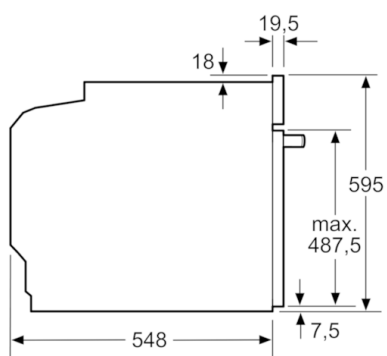

Serie | 8, Vestavná pečicí trouba, černá HBG635BB1

rozměry v mm