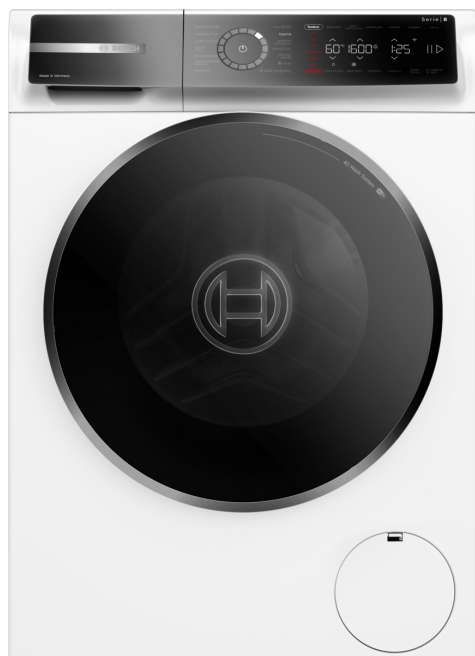

**Séria 8, Spredu plnená práčka, 10 kg,
1600 otáčok za minútu
WGB25602CS**

Vysoko účinná práčka s technológiou Active Water Plus, ktorá šetrí až 50 % vody. Maximalizujte svoje úspory energie s účinnosťou A -30 % a znížte hromadu žehlenia s parným ošetrením Iron Assist.

Trieda energetickej účinnosti: A
 Vážená spotreba energie v kWh na 100 pracích cyklov programu eco 40 - 60: 35 kWh
 Maximálna kapacita v kg: 10.0 kg
 Spotreba vody eco programu v litroch na cyklus: 48 l
 Čas trvania programu eco 40 - 60 v hodinách a minútach pri menovitej kapacite: 3:57 h
 Trieda účinnosti odstreďovania programu eco 40 - 60: A
 Trieda emisií hluku šíreného vzduchom: A
 Emisia hluku šíreného vzduchom: 72 dB(A) re 1pW
 Konštrukcia: voľne stojace
 Rozmery spotrebiča: 845x598x590 mm
 Hmotnosť netto: 82.0 kg
 Príkon: 2300 W
 Istenie: 10 A
 Napätie: 220-240 V
 Frekvencia: 50 Hz
 Dĺžka prívodného kábla: 160.0 cm
 Záves dverí: vľavo
 Koleska: Nie
 EAN: 4242005493845
 Spôsob montáže: voľne stojaci

WMZ2200 Set pre upevnenie k podlahe
 WMZ2381 Predl. prívodu studenej vody/AquaStopu
 WMZPW20W Podstavec s výsuvom

Séria 8, Spredu plnená práčka, 10 kg, 1600 otáčok za minútu WGB25602CS

**Vysoko účinná práčka s technológiou
Active Water Plus, ktorá šetrí až 50 %
vody. Maximalizujte svoje úspory energie s
účinnosťou A -30 % a znížte hromadu
žehlenia s parným ošetrením Iron Assist.**