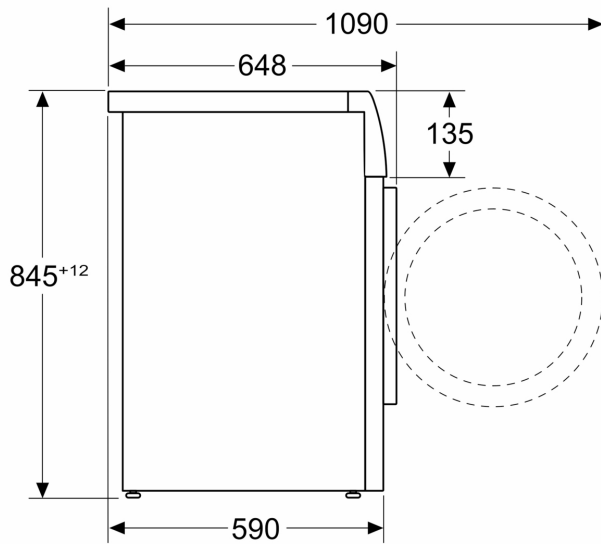

**Séria 8, Spredu plnená práčka, 10 kg,
1600 otáčok za minútu
WGB25602CS**

Rozmery v mm

rozmary v mm