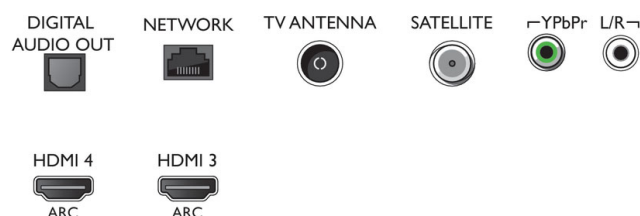

Barva a povrch

- Přední strana televizoru: Tmavě stříbrná

Příslušenství

- Dodávané příslušenství: Dálkový ovladač, Stručný návod k rychlému použití, Brožura s právními a bezpečnostními informacemi, Napájecí kabel, Kabel minikonektor na L/R, Kabel minikonektor na YPbPr, Stojan na nábytek, 2 x baterie AA

Connections

Side

Bottom

Datum vydání 2019-03-04

Verze: 12.0.1

12 NC: 8670 001 51806
EAN: 87 18863 01509 4

© 2019 Koninklijke Philips N.V.
Všechna práva vyhrazena.

Údaje mohou být změněny bez předchozího varování.
Ochranné známky jsou majetkem Koninklijke Philips N.V. nebo jejich příslušných vlastníků.