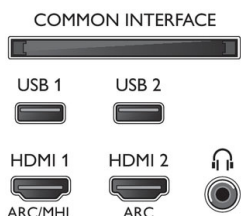

Connections

Side

Bottom

Datum vydání 2019-03-04

Verze: 12.0.1

12 NC: 8670 001 51806
EAN: 87 18863 01509 4

© 2019 Koninklijke Philips N.V.
Všechna práva vyhrazena.

Údaje mohou být změněny bez předchozího varování.
Ochranné známky jsou majetkem Koninklijke Philips N.V. nebo jejich příslušných vlastníků.