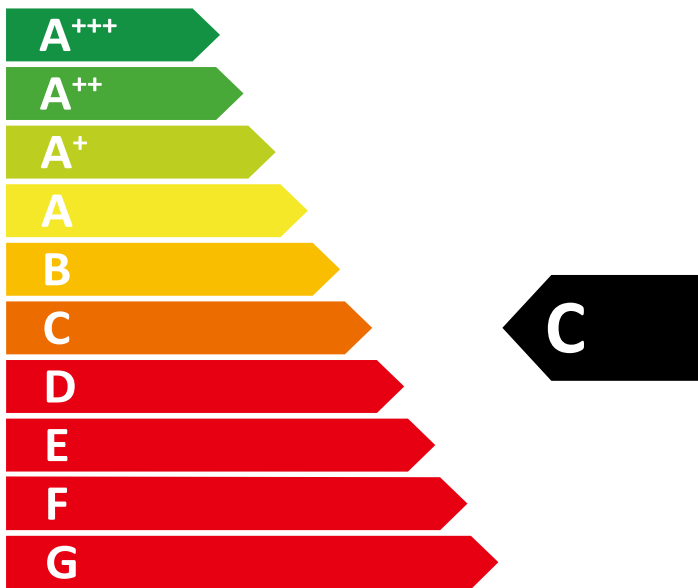

ENERG
енергия • ενεργεια

PHILCO

PW 94 DFS

ENERGIA • ЕНЕРГИЯ • ΕΝΕΡΓΕΙΑ
ENERGIJA • ENERGY • ENERGIE
ENERGI

244
kWh/annum

x **94**

47 dB

2010/1060