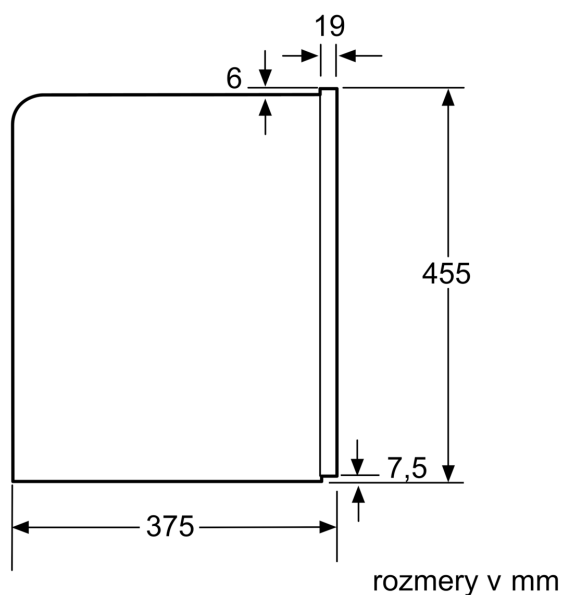

iQ700, Zabudovateľný plne automatický kávovar, Stainless steel CT636LES6

Rozmerové výkresy