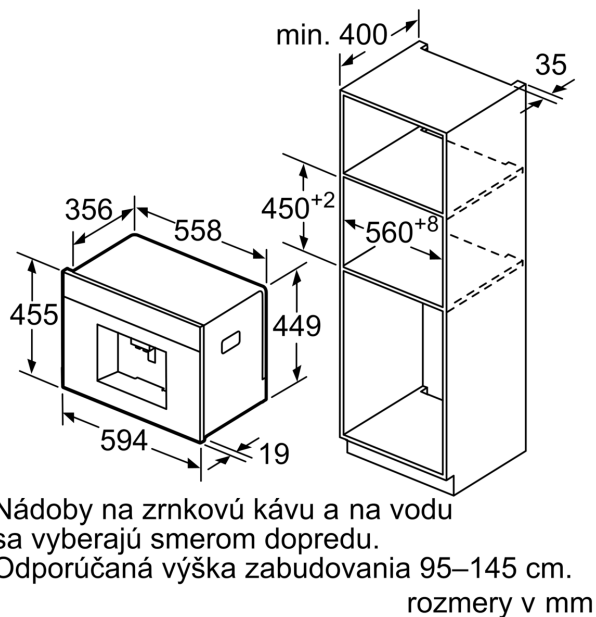

iQ700, Zabudovateľný plne automatický kávovar, Stainless steel CT636LES6

Rozmerové výkresy