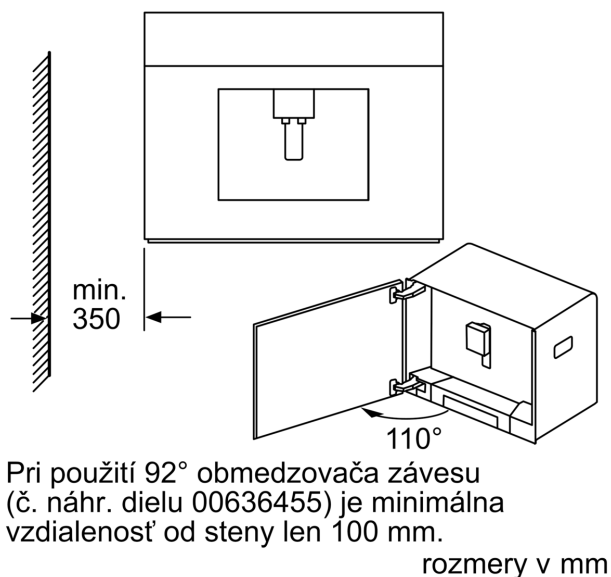

Výbava

Technické údaje

Typ inštalácie: Vestavné
 dýza na napajenie: Nie
 ukazovateľ: Nie
 bezpečnostný systém proti škodám spôsobeným vodou: Nie
 veľkosť porcie: All cups
 Rozmery výrobku: 455 x 594 x 385 mm
 rozmery zabaleného spotrebiča: 540 x 478 x 670 mm
 Požadovaná veľkosť otvoru pre inštaláciu (v x š x h): 449 x 558 x 356 mm
 EAN: 4242003703595
 Prúd: 10 A
 Nominálne napätie: 220-240 V
 frekvencia: 50/60 Hz
 typ zástrčky: Gardy zástrčka s uzemnením

Výbava

--	--

iQ700, Zabudovateľný plne automatický kávovar, Stainless steel CT636LES6

Rozmerové výkresy

zabudovanie do rohu vľavo

Rozmerové výkresy