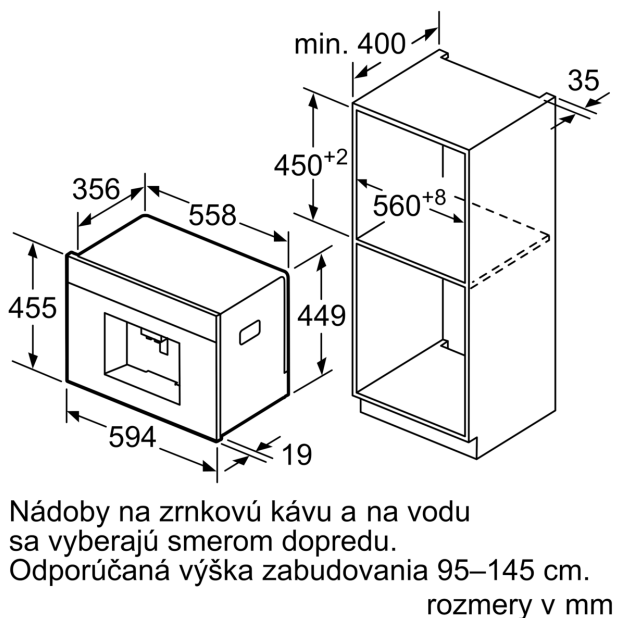

iQ700, Zabudovateľný plne automatický kávovar, Stainless steel CT636LES6

Rozmerové výkresy