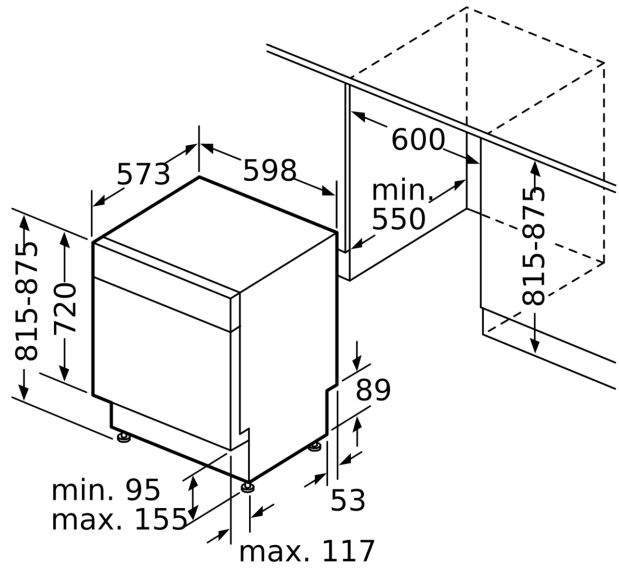

Rozmery

- rozmery spotrebiča (V x Š x H): 81.5 x 59.8 x 57.3 cm

¹ stupnica tried energetickej účinnosti od A po G

² spotreba energie v kWh na 100 cyklov (v programe Eco 50 °C)

³ spotreba vody v litroch na cyklus (v programe Eco 50 °C)

rozmery v mm

⚡ zásuvka
() hodnoty s predživacou súpravou

rozmery v mm