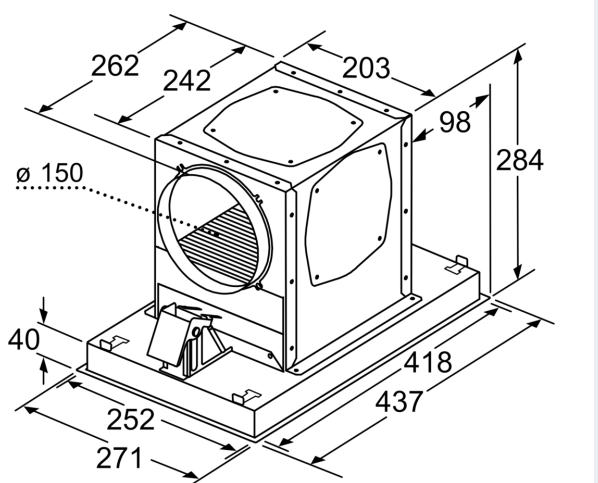

#### Technické údaje

rozmery zabaleného spotrebiča: ..... 440 x 400 x 800 mm  
rozmery palety: ..... 195.0 x 80.0 x 120.0  
počet spotrebičov na palete: ..... 12  
Váha: ..... 5.3 kg  
hmotnosť brutto: ..... 7.8 kg  
EAN: ..... 4242003836071

### Rozmerové výkresy

rozмеры в мм  
циркуляция

**A:** optimálny výkon 700-1500  
**B:** od vrchnej hrany mriežky

rozмеры в мм  
циркуляция

**A:** optimálny výkon 700-1500  
**B:** od vrchnej hrany mriežky