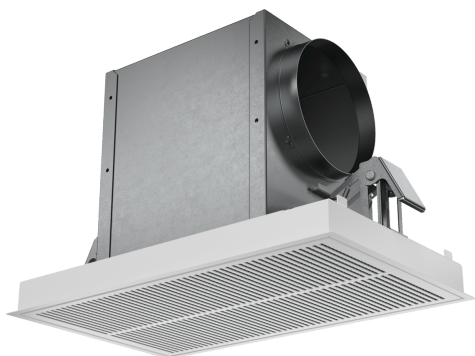

## LongLife regeneračná sada pre cirk. LZ20JCD20

Externá montážna sada pre prevádzku s cirkuláciou s regeneračným filtrom LongLife filtrom: Spoľahlivo odstraňuje pachy po dobu až 10 rokov.

- ✓ Long Life cirkul. sada (vonkaj., biela)
- ✓ farba: biela
- ✓ príslušenstvo je určené pre recirkuláciu vzduchu
- ✓ do kombinácie so stropnými odsávačmi
- ✓ viacnásobne regeneračné uhlíkový cleanAir filter

#### Zvláštne príslušenstvo

- Long Life cirkul. sada (vonkaj., biela)
- farba: biela
- príslušenstvo je určené pre recirkuláciu vzduchu
- do kombinácie so stropnými odsávačmi
- viacnásobne regeneračné uhlíkový cleanAir filter
- pripojenie potrubia predné, bočné alebo horné
- súčasťou odsávača pár: puzdro s dekoračným panelom a regenerační uhlíkový filter