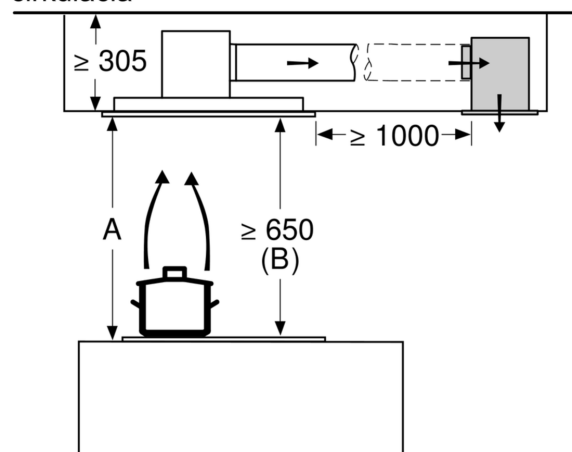

#### Technické údaje

rozmery zabaleného spotrebiča: ..... 440 x 400 x 800 mm  
rozmery palety: ..... 195.0 x 80.0 x 120.0  
počet spotrebičov na palete: ..... 12  
Váha: ..... 5.3 kg  
hmotnosť brutto: ..... 7.8 kg  
EAN: ..... 4242003836071

### Rozmerové výkresy

rozмеры в мм  
циркуляция

**A:** optimálny výkon 700-1500  
**B:** od vrchnej hrany mriežky

rozмеры в мм  
циркуляция

**A:** optimálny výkon 700-1500  
**B:** od vrchnej hrany mriežky