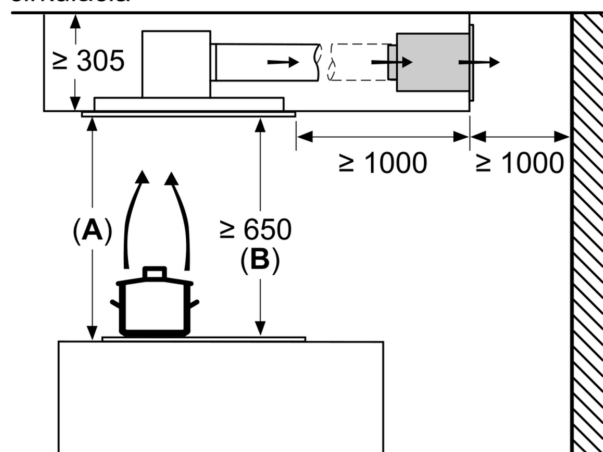

#### Technické údaje

rozmery zabaleného spotrebiča: ..... 440 x 400 x 800 mm  
rozmery palety: ..... 195.0 x 80.0 x 120.0  
počet spotrebičov na palete: ..... 12  
Váha: ..... 5.3 kg  
hmotnosť brutto: ..... 7.8 kg  
EAN: ..... 4242003836071

### Rozmerové výkresy

rozмеры в мм  
циркуляция

**A:** optimálny výkon 700-1500  
**B:** od vrchnej hrany mriežky

rozмеры в мм  
циркуляция

**A:** optimálny výkon 700-1500  
**B:** od vrchnej hrany mriežky