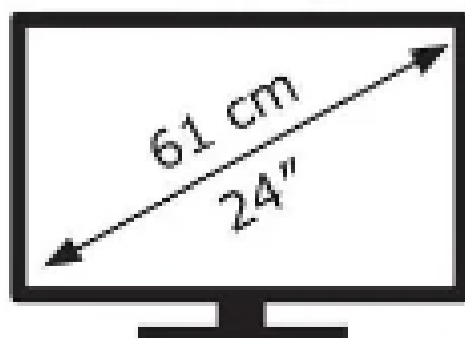

# ENERGY

Lenovo

G24-20(A21238FG0)

**22** kWh/1000h

ABCDEF**G**

**35** kWh/1000h

1920 px

1080 px