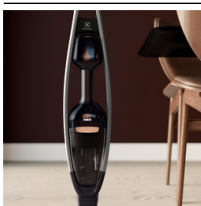

Plný výkon* – polovičná hlučnosť**

Ručná jednotka bola navrhnutá s dôrazom na tichšiu prevádzku. Vďaka kombinácii plynulého prietoku vzduchu a tlmenému vývodu vzduchu sme dosiahli maximálne zníženie hluku. **Hlučnosť ručnej jednotky sa znížila o polovicu. Redukcia 3 dB(A) oproti napr. Ergorapido, merané podľa normy ISO 3743.

Výnimočný prevádzkový čas

Až 50 minút prevádzky (minimálny režim).

Technológia BrushRollClean™

Jednoduchým stlačením pedála odstránite z kefového valčeka namotané vlasy a vlákna, a to aj pri vypnutom vysávači.