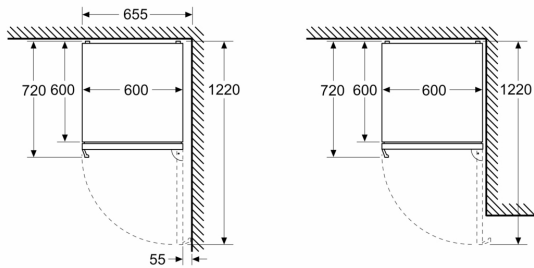

Séria 4, Voľne stojaca chladnička s mrazničkou dole, 203 x 60 cm, Čierna matná oceľ s úpravou proti odtlačkom prstov, Total No Frost KGN39VXCT

Rozmery v mm