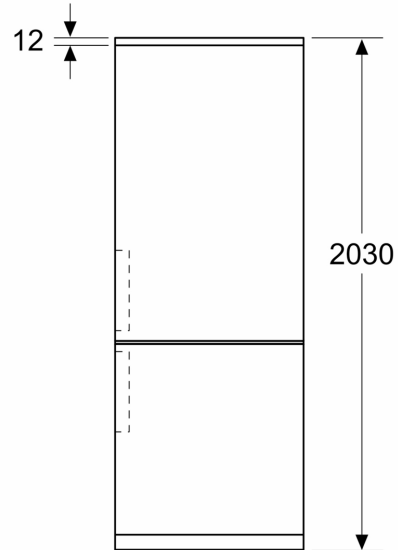

Rozmery

- rozmery prístroja (V x Š x H) : 203.0 cm x 60.0 cm x 66.5 cm

Technické informácie

- záves dverí vpravo, voliteľný
- výškovo nastaviteľné nožičky vpredu
- napätie: 220 - 240 V

Príslušenstvo

- 1 x miska na ľad

Séria 4, Voľne stojaca chladnička s mrazničkou dole, 203 x 60 cm, Čierna matná oceľ s úpravou proti odtlačkom prstov, Total No Frost KGN39VXCT

Rozmery v mm

Rozmery v mm

Rozmery v mm

Rozmery v mm