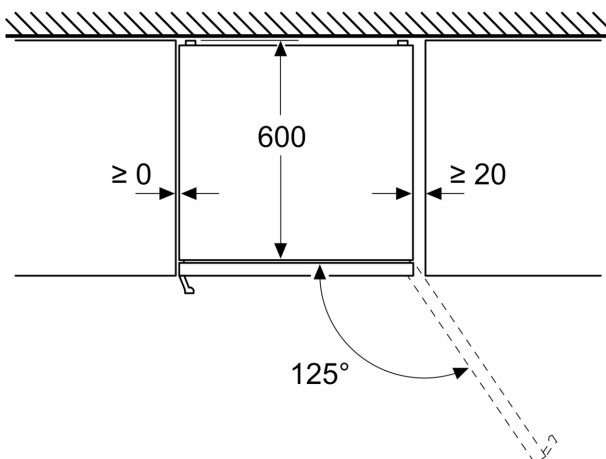

Rozmery

- rozmery prístroja (V x Š x H) : 203.0 cm x 60.0 cm x 66.5 cm

Technické informácie

- záves dverí vpravo, voliteľný
- výškovo nastaviteľné nožičky vpredu
- napätie: 220 - 240 V

Príslušenstvo

- 1 x miska na ľad

Séria 4, Voľne stojaca chladnička s mrazničkou dole, 203 x 60 cm, Čierna matná oceľ s úpravou proti odtlačkom prstov, Total No Frost KGN39VXCT

Rozmery v mm

Rozmery v mm

Rozmery v mm

Rozmery v mm