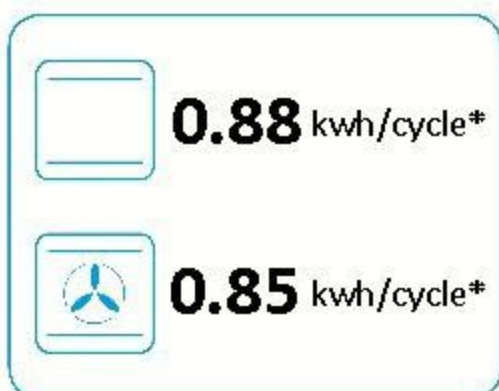

ENERG

енергия · ενέργεια

beko

BIE24301W

* цикл . cyklus . portion . zyklus . Πρόγραμμα . ciclo . tsükkel . ohjelma . ciklus . ciklas . dāls . čiklu . cyclus . cykl . ciclu . program . cykel

65/2014

7790586702 / 285443745 / AA