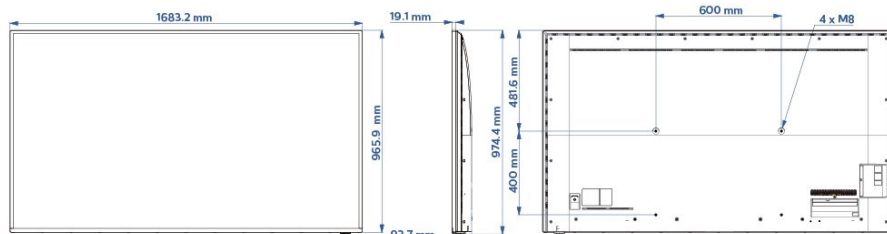

Specifikace

Obraz/displej

- Displej: 4K Ultra HD LED
- Uhloupřička obrazovky: 75 palců / 189 cm
- Rozlišení panelu: 3840 x 2160p
- Jas: 330 cd/m²
- Kontrastní poměr (typický): 1200:1
- Provozní režim: Na šířku, 16/7

Podporovaná rozlišení

- HDMI 1/2: Až 3840 x 2160p při 60 Hz
- HDMI 3: Až 3840 x 2160p při 30 Hz
- Tuner: Další: až 1920 x 1080 p při 60 Hz, T2 HEVC: až 3840 x 2160 při 60 Hz
- USB, LAN: HEVC: až 3840 x 2160 při 60 Hz, Další: až 1920 x 1080 p při 60 Hz

Rozměry

- Rozměry sady (Š x V x H): 1683 x 966 x 94 mm
- Hmotnost výrobku: 33,5 kg
- Kompatibilní s montáží na stěnu VESA: M8, 600 x 400 mm

Datum vydání 2021-05-18

Verze: 7.0.1

12 NC: 8670 001 66845
EAN: 87 18863 02396 9