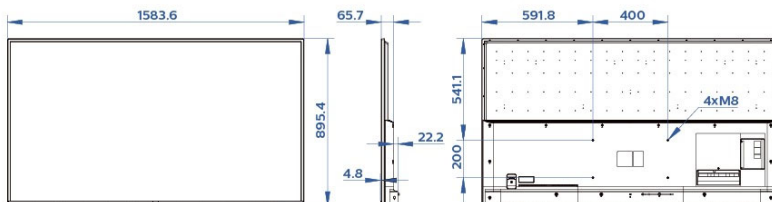

Multimédia

- Podpora přehrávání videa: Formáty: H.264/MPEG4 AVC, MPEG1, MPEG2, MPEG4, WMV9/VC1, HEVC, Kontejnery: AVI, MKV, VP9
- Podporované formáty titulků: SRT, SMI, TXT
- Podporované hudební formáty: MP3, AAC, WAV, WMA (v2 až v9.2), WMA-PRO (v9 a v10)
- Podporované obrazové formáty: JPG, PNG, BMP, GIF

Podporovaná rozlišení

- HDMI 1/2: Až 3840 x 2160p při 60 Hz
- Tuner: Další: až 1920 x 1080 p při 60 Hz, T2 HEVC: až 3840 x 2160 při 60 Hz
- USB, LAN: HEVC: až 3840 x 2160 při 60 Hz, Další: až 1920 x 1080 p při 60 Hz

Příslušenství

- Obsahuje: Dálkový ovladač 22AV1905A/12, 2x baterie AAA, Napájecí kabel, Adaptér RJ48 na DB9
- Volitelné: Hlasový dálkový ovladač 22AV2025B/00, Číselný dálkový ovladač 22AV2005B/00, Dálkový ovladač pro instalaci 22AV9574A/12

Spotřeba

- Napájení ze sítě: 220–240 V stř.; 50–60 Hz
- Značka energetické třídy: G
- Registrační číslo EPREL: 342005
- Spotřeba dle energetického štítku EU: 122 W
- Průměrná roční spotřeba: 180 kWh
- Spotřeba energie v pohotovostním režimu: < 0,3 W
- Funkce úspory energie: Režim Eco
- Okolní teplota: 0 °C až 40 °C

Rozměry

- Rozměry sady (Š x V x H): 1584 x 888 x 66/88 mm
- Hmotnost výrobku: 23,4 kg
- Kompatibilní s montáží na stěnu VESA: 400 x 200 mm, M8

Datum vydání 2021-05-18

Verze: 7.0.1

12 NC: 8670 001 66844
EAN: 87 18863 02395 2

© 2021 Koninklijke Philips N.V.
Všechna práva vyhrazena.

Údaje mohou být změněny bez předchozího varování.
Ochranné známky jsou majetkem Koninklijke Philips N.V. nebo jejich příslušných vlastníků.

www.philips.com

- Dostupnost funkce Google Assistant závisí na nastavení země a jazyka. Použití funkce Google Assistant je podmíněno použitím volitelného dálkového ovladače s hlasovou funkcí.
- Dostupnost funkcí závisí na implementaci vybrané integrátorem.
- Společnost Philips nezaručuje dostupnost ani trvale správnou funkčnost aplikací.
- Skutečně dostupná paměť může být menší v důsledku předem nastavené konfigurace zařízení
- Typická spotřeba elektrické energie v zapnutém stavu, měřená dle IEC62087 Ed 2. Reálná spotřeba energie závisí na tom, jak mnoho bude televizor využíván.
- Tento televizor obsahuje olovo jen v určitých částech nebo součástkách, kde nelze použít jinou technologii, v souladu se stávajícími osvobozujícími klauzulemi směrnice RoHS.
- Android, Google Play a Chromecast jsou obchodní značky společnosti Google LLC