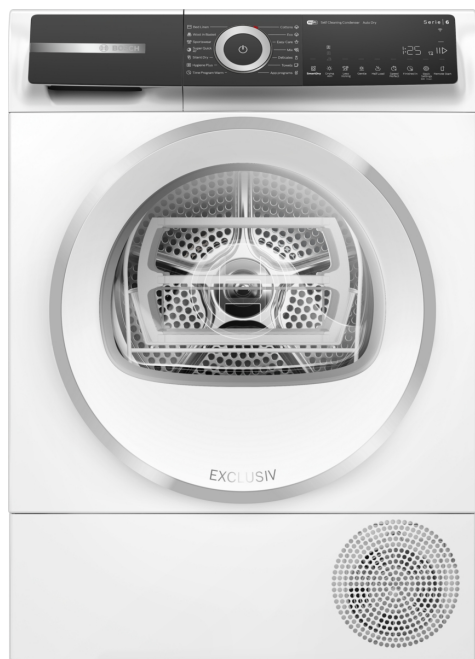

## Séria 6, Sušička bielizne s tepelným čerpadlom, 9 kg WQH246D3BY