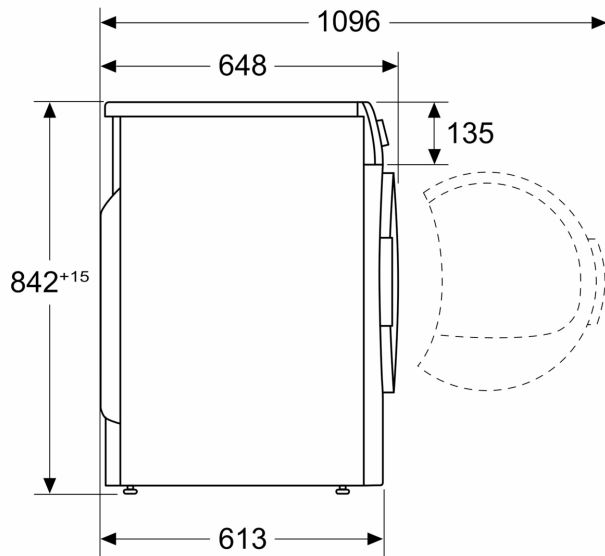

### Technické údaje

Konštrukcia:	voľne stojace
Odnímateľná pracovná doska:	Nie
Záves dverí:	vpravo
Dĺžka prírodného kábla:	145 cm
Rozmery spotrebiča:	842x598x613 mm
Hmotnosť netto:	53.5 kg
Fluórované skleníkové plyny:	R290
Hermeticky uzavretý systém:	áno
EAN:	4242005522163
Príkion:	800 W
Istenie:	10 A
Napätie:	220-240 V
Frekvencia:	50 Hz
Maximálna kapacita v kg (EÚ 2017/1369):	9.0 kg
Trieda energetickej účinnosti <sup>1</sup> :	B
Vážená spotreba energie na cyklus (EÚ 2017/1369):	0.92 kWh/cyklus
Vážená spotreba energie na 100 cyklov (EÚ 2017/1369):	92 kWh/100 cycles
Účinnosť kondenzácie (EÚ 2017/1369):	91 %
Trvanie programu polovičnej kapacity (EÚ 2017/1369):	2:40
Trvanie programu menovitej kapacity (EÚ 2017/1369):	4:25

#### Technické informácie

- možnosť zasunutia pod pracovnú dosku vo výške 85 cm
- rozmery (V x Š): 842 mm x 598 mm
- hĺbka spotrebiča: 613 mm
- hĺbka spotrebiča vr. dvierok: 648 mm
- hĺbka spotrebiča s otvorenými dvierkami: 1096 mm
- technológia tepelného čerpadla s chladivom R290 šetrným k životnému prostrediu

Rozmery v mm

Rozmery v mm