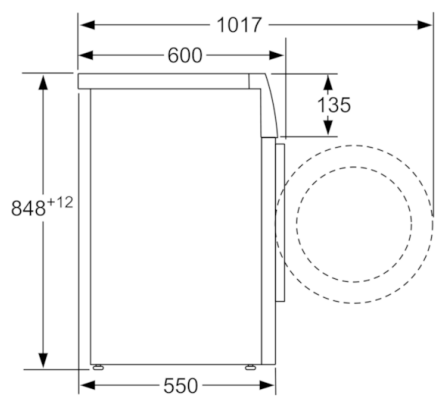

Technické údaje

Konštrukcia :	Voľne stojaca
záves dverí :	vľavo
farba/materiál spotrebiča :	biela
Dĺžka prívodného kábla (cm) :	160
výška na podstavbu :	850,00
Výška (mm) :	848
rozmery spotrebiča (mm) :	848 x 598 x 550
kolieska :	Nie
Hmotnosť netto (kg) :	69,450
objem bubna (l) :	55
farba spotrebiča :	biela
rám dverí :	biela – čiernosivá
hlučnosť pri praní dB :	54
príkon (W) :	2300
istenie (A) :	10
napätie (V) :	220-240
frekvencia (Hz) :	50
Energy Star kvalifikácia :	Nie
obsahuje prívodný kábel :	Áno
typ zástrčky :	Gardy zástrčka s uzemnením
dĺžka vypúšťacej hadice (in) :	59,05
dĺžka prívodnej hadice (in) :	59,05
rozmery spotrebiča (V x Š x H) (in) :	x x
Rozmery zabaleného spotrebiča (in) :	34.64 x 25.59 x 25.19
hmotnosť netto (lbs) :	153
hmotnosť brutto (lbs) :	155
dĺžka vypúšťacej hadice :	150,00
dĺžka prívodnej hadice :	150,00
rozmery zabaleného spotrebiča (mm) :	880 x 640 x 650
hmotnosť brutto (kg) :	70,4
príkon (W) :	2300
istenie (A) :	10
napätie (V) :	220-240
frekvencia (Hz) :	50
aprobačné certifikáty :	CE, VDE
bezpečnostný systém proti škodám spôsobeným vodou :	Multiple water protection
počet možností :	6
regulácia počtu otáčok od ... Do :	variabilná
ukazovateľ zvýšeného času :	Áno
ukazovateľ priebehu sušenia :	LED displej

Technické informácie

- možnosť podstavby pri výške niky 85 cm
- rozmery (V x Š x H): 84,8 cm x 59,8 cm x 55,0 cm

** hodnoty sú zaokrúhlené

**Serie | 4, Spredu plnená práčka, 7 kg, 1200
otáček za minutu
WAN24160BY**

rozmery v mm

rozmery v mm