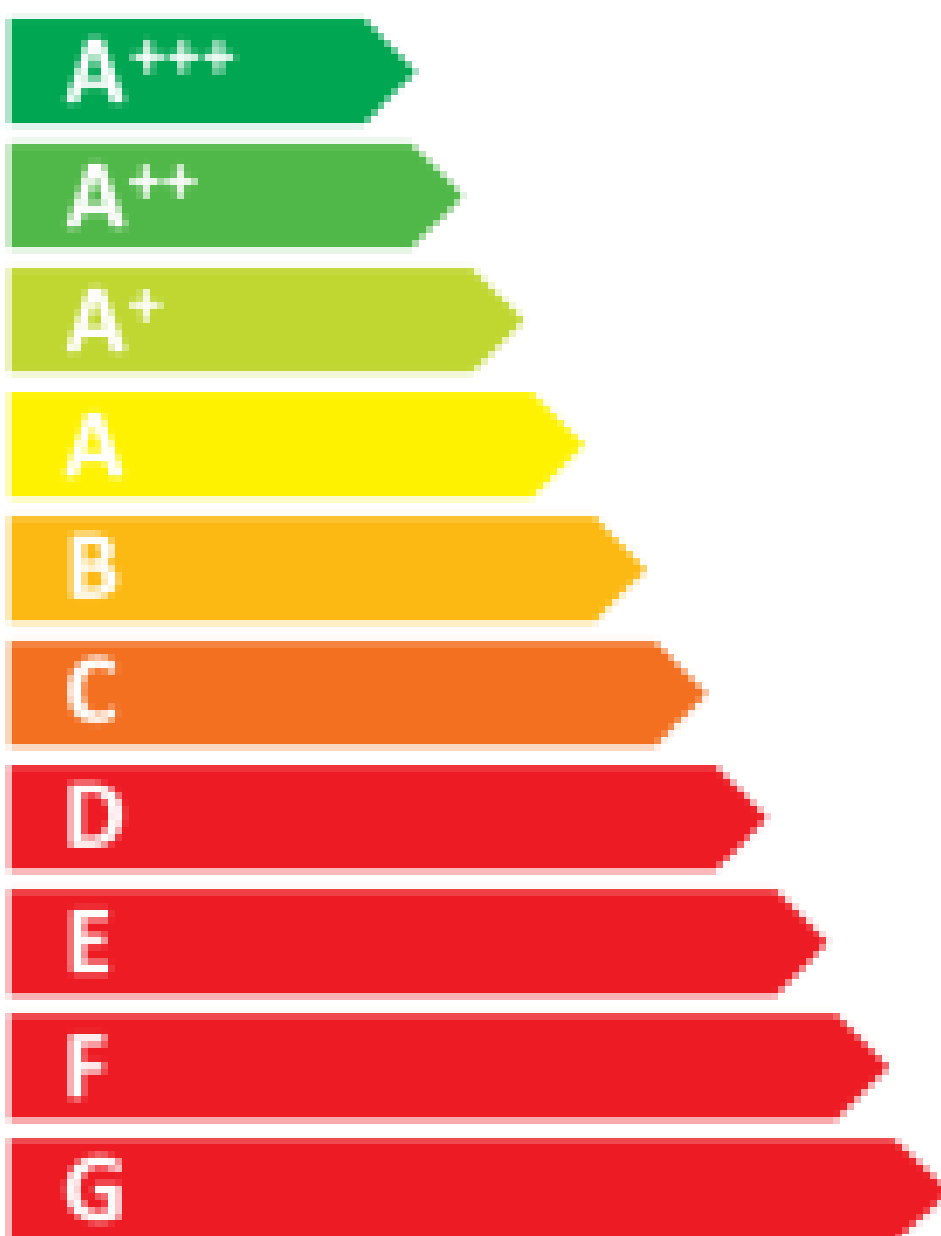

ENERG

енергия · енергія · energia

Samsung RL37J544VSL/EG

A+++

ENERGIA · ЕНЕРГИЯ · ENERTEIA
ENERGUA · ENERGY · ENERGIE
ENERGI

183
kWh/annum

255 L

98 L