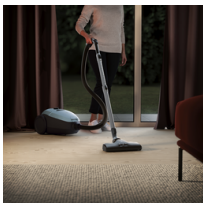

Náš najtichší vysávač, iba 57 dB (A) *

Inovatívny systém PureSound robí z PURE D8.2 náš najtichší vysávač. Vysávať tak môžete kedykoľvek bez toho, aby ste rušili ostatných.

*Merané v súlade s nariadením Komisie (EÚ) č. 666/2013 z 8. júla 2013.