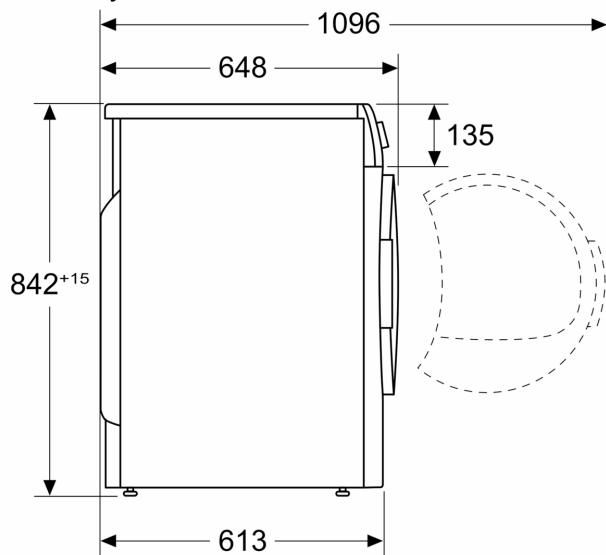

Technické údaje

Konštrukcia:	voľne stojace
Odnímateľná pracovná doska:	Nie
Záves dverí:	vpravo
Dĺžka prívodného kábla:	145 cm
Rozmery spotrebiča:	842x598x613 mm
Hmotnosť netto:	48.6 kg
Fluórované skleníkové plyny:	R290
Hermeticky uzavretý systém:	áno
EAN:	4242005553242
Príkon:	600 W
Istenie:	10 A
Napätie:	220-240 V
Frekvencia:	50 Hz
Maximálna kapacita v kg (EÚ 2017/1369):	8.0 kg
Trieda energetickej účinnosti ¹ :	D
Vážená spotreba energie na cyklus (EÚ 2017/1369):	1.19 kWh/cyklus
Vážená spotreba energie na 100 cyklov (EÚ 2017/1369):	119 kWh/100 cycles
Účinnosť kondenzácie (EÚ 2017/1369):	83 %
Trvanie programu polovičnej kapacity (EÚ 2017/1369):	2:05
Trvanie programu menovitej kapacity (EÚ 2017/1369):	3:25

Technické informácie

- možnosť zasunutia pod pracovnú dosku vo výške 85 cm
- rozmery (V x Š): 84.2 cm x 59.8 cm
- hĺbka spotrebiča: 61.3 cm
- hĺbka spotrebiča vr. dvierok: 64.8 cm
- hĺbka spotrebiča s otvorenými dvierkami: 109.6 cm
- technológia tepelného čerpadla s chladivom R290 šetrným k životnému prostrediu

Séria 4, Sušička bielizne s tepelným čerpadlom, 8 kg WTH85293CS

Rozmery v mm

Rozmery v mm