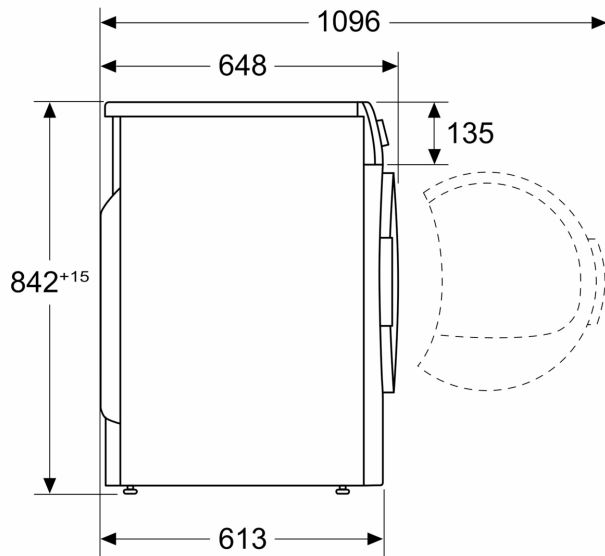

Technické údaje

Konštrukcia:	voľne stojace
Odnímateľná pracovná doska:	Nie
Záves dverí:	vpravo
Dĺžka prírodného kábla:	145 cm
Rozmery spotrebiča:	842x598x613 mm
Hmotnosť netto:	53.8 kg
Fluórovane skleníkové plyny:	R290
Hermeticky uzavretý systém:	áno
EAN:	4242005570805
Príkonnosť:	600 W
Istenie:	10 A
Napätie:	220-240 V
Frekvencia:	50 Hz
Maximálna kapacita v kg (EÚ 2017/1369):	8.0 kg
Trieda energetickej účinnosti ¹ :	C
Vážená spotreba energie na cyklus (EÚ 2017/1369):	1.02 kWh/cyklus
Vážená spotreba energie na 100 cyklov (EÚ 2017/1369):	102 kWh/100 cycles
Účinnosť kondenzácie (EÚ 2017/1369):	88 %
Trvanie programu polovičnej kapacity (EÚ 2017/1369):	1:40
Trvanie programu menovitej kapacity (EÚ 2017/1369):	2:40

Technické informácie

- možnosť zasunutia pod pracovnú dosku vo výške 85 cm
- rozmery (V x Š): 84.2 cm x 59.8 cm
- hĺbka spotrebiča: 61.3 cm
- hĺbka spotrebiča vr. dvierok: 64.8 cm
- hĺbka spotrebiča s otvorenými dvierkami: 109.6 cm
- technológia tepelného čerpadla s chladivom R290 šetrným k životnému prostrediu

Rozmery v mm

Rozmery v mm