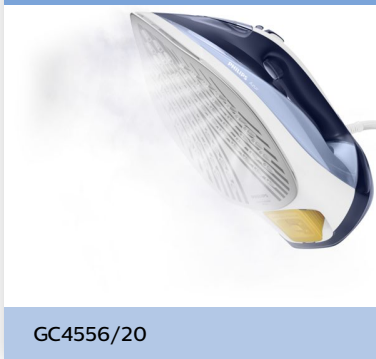

PHILIPS

Napařovací žehlička

Azur

Trvalý výstup páry 50 g/min

Parní ráz 220 g

Žehlicí plocha SteamGlide Plus

GC4556/20

Výkon páry, garance

S našim vylepšeným systémem Quick Calc Release

Díky našemu inovativnímu designu se částice vápníku snadno odbourávají a poté jsou automaticky přeneseny do vyjímatelné nádoby na vodní kámen. Vodního kamene se lze snadno zbavit za méně než 15 vteřin, což přináší skvělé dlouhodobé výsledky.

Rychlejší žehlení a skvělý výkon

- Parní ráz až 220 g pro odstranění těch nejodolnějších záhybů
- 2 500 W pro rychlý ohřev a mimořádný výkon
- Trvalý výstup páry až 50 g/min pro dokonalé odstraňování záhybů