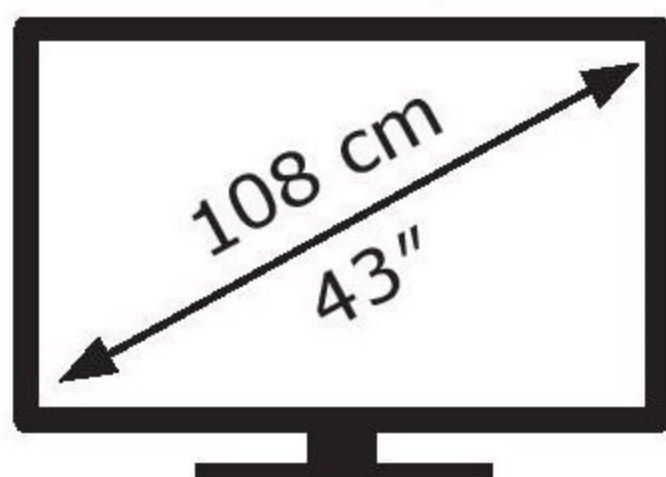

ENERG

BLAUPUNKT

43UBC6000

54 kWh/1000h

ABCDEF**G**

54 kWh/1000h

3840 px

2160 px