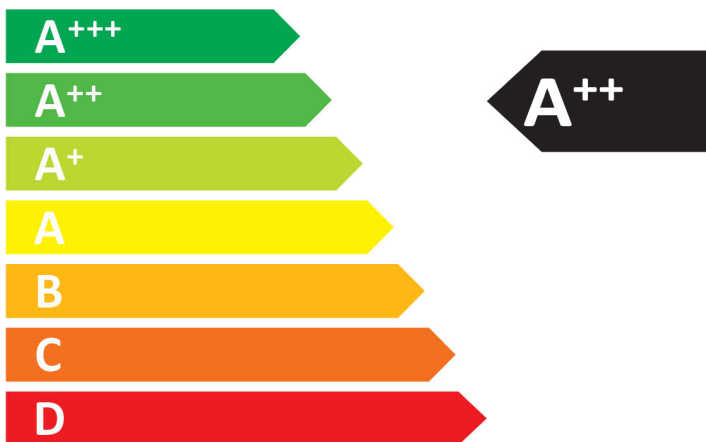

ENERG
енергия · ενεργεια

AEG

TR838P4C 916 099 375

ENERGIA · ЕНЕРГИЯ · ΕΝΕΡΓΕΙΑ
ENERGIJA · ENERGY · ENERGIE
ENERGI

235
kWh/annum

154
min/cycle*

8,0
kg

66
dB