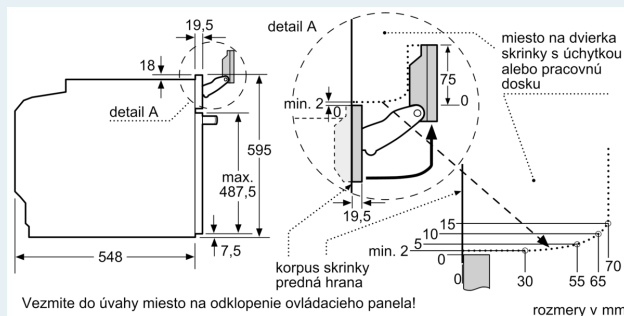

- presklené dvierka CoolTouch (3 KS skiel)
- detská poistka
- bezpečnostné vypínanie rúry ukazovateľ zvyškového tepla tlačidlo štart/stop spínač kontaktu dvierí

Technické informácie

- dĺžka napájacieho kábla: 120 cm
- napätie: 220 - 240 V
- celkový príkon elektro: 3.6 kW
- trieda spotreby energie (podľa normy EU 65/2014): A+
- spotreba energie na cyklus pri konvenčnom ohreve: 0.87 kWh (na stupnici triedy energetickej účinnosti od A+++ do D) spotreba energie na cyklus v režime cirkulácie vzduchu: 0.69 kWh
- počet priestorov na pečenie: 1 zdroj tepla: elektrina objem priestoru na pečenie: 71 l

Rozmery a technické informácie

- rozmery spotrebica (V x Š x H): 595 mm x 594 mm x 548 mm
- rozmery niky (V x Š x H): 585 mm - 595 mm x 560 mm - 568 mm x 550 mm
- "Rozmery potrebné pre zabudovanie nájdete v inštalačných materiáloch."

iQ700, Zabudovateľná rúra s prídavnou parou, 60 x 60 cm, Čierna HR736G1B1

Rozmerové výkresy

Montáž dvoch spotrebičov nad sebou
Výmena vzduchu

A: Otvor na prívod vzduchu $\geq 200 \text{ cm}^2$

rozmery v mm

rozmery v mm

Pokiaľ je spotrebič zabudovaný pod varným panelom, musí byť dodržaná nasledujúca hrúbka pracovnej dosky (príp. vrátane nosnej konštrukcie).

Typ varného panela	min. hrúbka pracovnej dosky	
	nasadený	v rovine
indukčný varný panel	37 mm	38 mm
celoplošný indukčný varný panel	47 mm	48 mm
plynový varný panel	30 mm	38 mm
elektrický varný panel	27 mm	30 mm