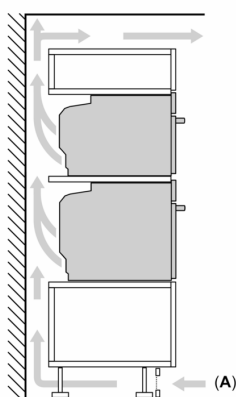

Príslušenstvo

- smaltovaný plech, rošt, smaltovaný hlboký plech

Bezpečnosť a životné prostredie

- max. teplota prednej strany dvierok 40°C (merané uprostred skla pri nastavení rúry na horný / spodný ohrev 180 °C po hodine prevádzky)

- presklené dvierka CoolTouch (3 KS skiel)
- detská poistka
- bezpečnostné vypínanie rúry ukazovateľ zvyškového tepla tlačidlo štart/stop spínač kontaktu dvierí

Technické informácie

- dĺžka napájacieho kábla: 120 cm
- napätie: 220 - 240 V
- celkový príkon elektro: 3.6 kW
- trieda spotreby energie (podľa normy EU 65/2014): A+
- spotreba energie na cyklus pri konvenčnom ohreve: 0.87 kWh (na stupnici triedy energetickej účinnosti od A+++ do D) spotreba energie na cyklus v režime cirkulácie vzduchu: 0.69 kWh
- počet priestorov na pečenie: 1 zdroj tepla: elektrina objem priestoru na pečenie: 71 l

Rozmery a technické informácie

- rozmery spotrebica (V x Š x H): 595 mm x 594 mm x 548 mm
- rozmery niky (V x Š x H): 585 mm - 595 mm x 560 mm - 568 mm x 550 mm
- "Rozmery potrebné pre zabudovanie nájdete v inštalačných materiáloch."

iQ700, Zabudovateľná rúra s prídavnou parou, 60 x 60 cm, Čierna HR736G1B1

Rozmerové výkresy

Montáž dvoch spotrebičov nad sebou
Výmena vzduchu

A: Otvor na prívod vzduchu $\geq 200 \text{ cm}^2$

rozmery v mm