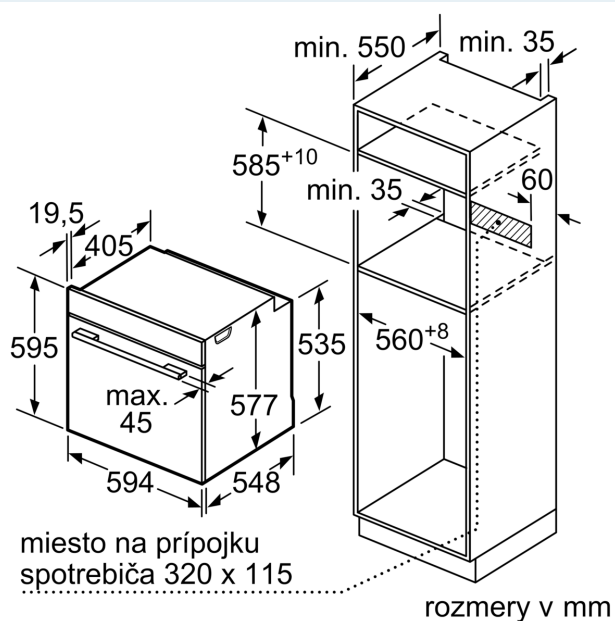

Rozmery a technické informácie

- rozmery spotrebica (V x Š x H): 595 mm x 594 mm x 548 mm
- rozmery niky (V x Š x H): 585 mm - 595 mm x 560 mm - 568 mm x 550 mm
- "Rozmery potrebné pre zabudovanie nájdete v inštalačných materiáloch."

iQ700, Zabudovateľná rúra s prídavnou parou, 60 x 60 cm, Čierna HR736G1B1

Rozmerové výkresy

Montáž dvoch spotrebičov nad sebou
Výmena vzduchu

A: Otvor na prívod vzduchu $\geq 200 \text{ cm}^2$

rozmery v mm

rozmery v mm

Pokiaľ je spotrebič zabudovaný pod varným panelom, musí byť dodržaná nasledujúca hrúbka pracovnej dosky (príp. vrátane nosnej konštrukcie).

Typ varného panela	min. hrúbka pracovnej dosky	
	nasadený	v rovine
indukčný varný panel	37 mm	38 mm
celoplošný indukčný varný panel	47 mm	48 mm
plynový varný panel	30 mm	38 mm
elektrický varný panel	27 mm	30 mm

Rozmerové výkresy