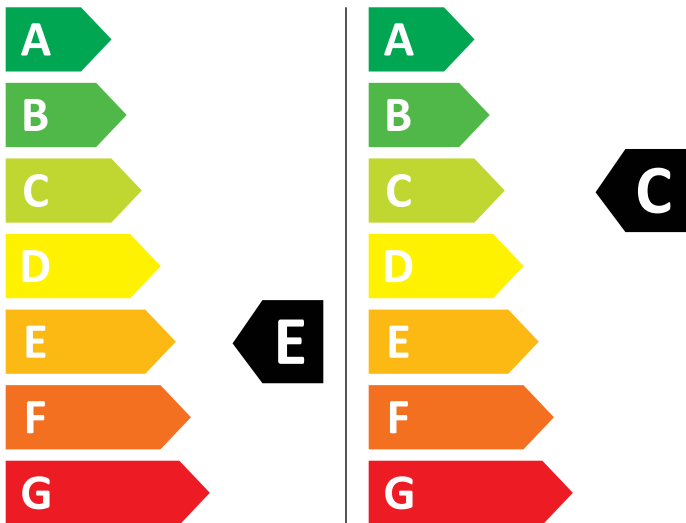

ENERG

AEG

L7WBG47W 914603831

💧 266 kWh / 100

💧 59 kWh / 100

4,0 kg

7,0 kg

60 L