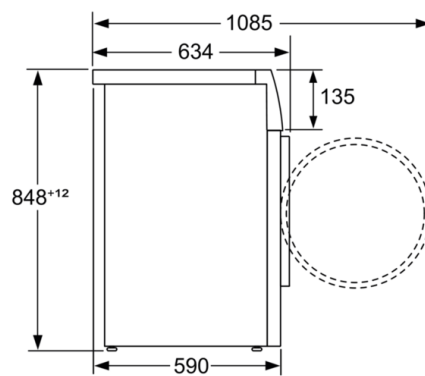

Technické údaje

Konštrukcia :	Voľne stojace
odnímateľná pracovná doska :	Nie
záves dverí :	vľavo
Dĺžka prívodného kábla (cm) :	210
výška bez pracovnej dosky (mm) :	850
rozmery spotrebiča (mm) :	848 x 598 x 590
Hmotnosť netto (kg) :	86,579
objem bubna (l) :	56
príkion (W) :	2200
istenie (A) :	10
napätie (V) :	220-240
frekvencia (Hz) :	50
aprobačné certifikáty :	CE, VDE
spotreba energie (pranie a sušenie pri plnej náplni prania) (kWh) :	4,76
spotreba energie (len pranie jednej plnej náplne) (kWh) :	0,66
spotreba vody (pranie a sušenie jednej plnej náplne prania) (l) :	57

Technické informácie

- hlučnosť prania (dB): 46
- hlučnosť odstred'ovania (dB): 74
- hlučnosť sušenia (dB): 61
- rozmery (V x Š x H): 84,8 cm x 59,8 cm x 59,0 cm
- možnosť podstavby pri výške niky 85 cm

** hodnoty sú zaokrúhlené

**Serie | 6, Kombinovaná práčka so sušičkou,
7/4 kg, 1400 otáčok za minútu
WVH28420BY**

rozmery v mm

rozmery v mm