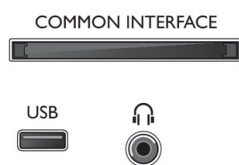

Connections

Side