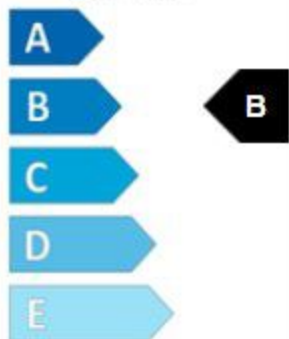

# ENERG

HANKOOK

99860

245/45 R20 103V

C1

2020/740