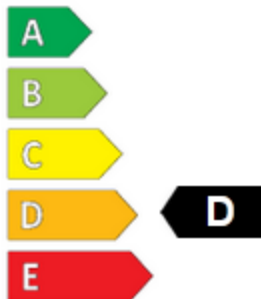

ENERG

ARIVO

2EAR715F

185/65 R 14 WINMASTER PROX ARW 3 86T

Úspora paliva

Přilnavost na mokru

Úroveň hluku

Záběr na sněhu