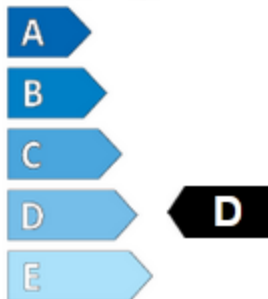

ENERG

ARIVO

2EAR715F

185/65 R 14 WINMASTER PROX ARW 3 86T

Úspora paliva

Přilnavost na mokru

Úroveň hluku

Záběr na sněhu