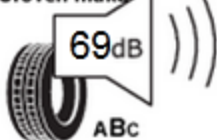

ENERG

ARIVO

2EAR715F

185/65 R 14 WINMASTER PROX ARW 3 86T

Úspora paliva

Přilnavost na mokru

Úroveň hluku

Záběr na sněhu