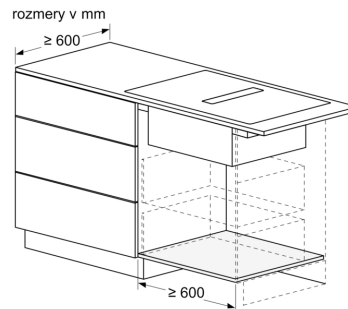

Inštalácia

- rozmery spotrebiča (V x Š x H): 223 x 802 x 522 mm

- rozmery pre vstavenie (V x Š x H): 223 x 750 x 490 - 490 mm
- min. hrúbka pracovnej dosky: 16 mm
- príkon: 7.4 kW
- PowerManagement: v prípade potreby obmedzí maximálny výkon (závisí na poistkovej ochrane elektrickej inštalácie)
- pripojovací kábel: 1.1 m, pripojovací kábel súčasťou balenia

- A:** hĺbka priehlbne
B: Výrez v zadnom paneli požadovaný pre potrubie. Presná veľkosť a poloha sú uvedené v príslušnom výkrese.
C: Všetky modely so šírkou 80 cm možno inštalovať do nábytku s šírkou 60 cm po nastavení bočných panelov.