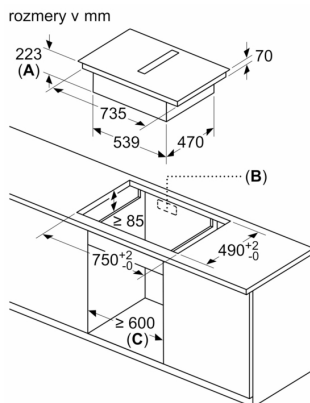

Inštalácia

- rozmery spotrebiča (V x Š x H): 223 x 802 x 522 mm

- rozmery pre vstavenie (V x Š x H): 223 x 750 x 490 - 490 mm
- min. hrúbka pracovnej dosky: 16 mm
- príkon: 7.4 kW
- PowerManagement: v prípade potreby obmedzí maximálny výkon (závisí na poistkovej ochrane elektrickej inštalácie)
- pripojovací kábel: 1.1 m, pripojovací kábel súčasťou balenia

- A:** hĺbka priehlbne
B: Výrez v zadnom paneli požadovaný pre potrubie. Presná veľkosť a poloha sú uvedené v príslušnom výkrese.
C: Všetky modely so šírkou 80 cm možno inštalovať do nábytku s šírkou 60 cm po nastavení bočných panelov.

rozmery v mm
 predný pohľad