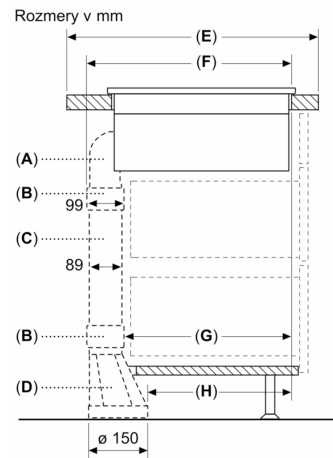

Inštalácia

- rozmery spotrebiča (V x Š x H): 223 x 802 x 522 mm

- rozmery pre vstavenie (V x Š x H): 223 x 750 x 490 - 490 mm
- min. hrúbka pracovnej dosky: 16 mm
- príkon: 7.4 kW
- PowerManagement: v prípade potreby obmedzí maximálny výkon (závisí na poistkovej ochrane elektrickej inštalácie)
- pripojovací kábel: 1.1 m, pripojovací kábel súčasťou balenia

- A:** hĺbka priehlbne
B: Výrez v zadnom paneli požadovaný pre potrubie. Presná veľkosť a poloha sú uvedené v príslušnom výkrese.
C: Všetky modely so šírkou 80 cm možno inštalovať do nábytku s šírkou 60 cm po nastavení bočných panelov.

A	B
500	≤ 960
1000	> 960

A	E	F	G	H
Veľkosť S	≥ 600	547	451	389
Veľkosť M	≥ 650	574	475	413
Veľkosť L	≥ 700	612	515	453

A: 90° koleno
 B: Objímka konektora
 C: Rovná rúrka
 D: Priamy adaptér okrúhly, plochý

rozmery v mm
 predný pohľad