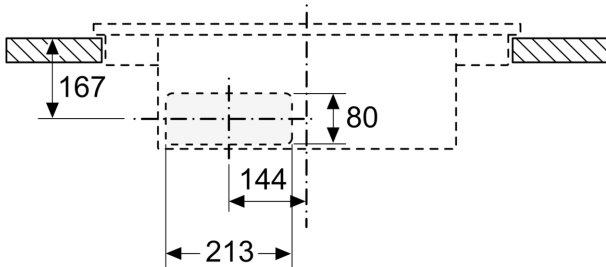

Inštalácia

- rozmery spotrebiča (V x Š x H): 223 x 802 x 522 mm

- rozmery pre vstavenie (V x Š x H): 223 x 750 x 490 - 490 mm
- min. hrúbka pracovnej dosky: 16 mm
- príkon: 7.4 kW
- PowerManagement: v prípade potreby obmedzí maximálny výkon (závisí na poistkovej ochrane elektrickej inštalácie)
- pripojovací kábel: 1.1 m, pripojovací kábel súčasťou balenia

A	B
500	≤ 960
1000	> 960

A	E	F	G	H
Veľkosť S	≥ 600	547	451	389
Veľkosť M	≥ 650	574	475	413
Veľkosť L	≥ 700	612	515	453

A: 90° koleno
 B: Objímka konektora
 C: Rovná rúrka
 D: Priamy adaptér okrúhly, plochý

Rozmery v mm

A: Adaptér okrúhly, plochý

Rozmery v mm
 pohľad spredu

A: pripojené priamo na zadnú stranu

Rozmery v mm
 čelný pohľad - výrez v nábytku pre cirkuláciu
 bez potrubia

Pri inštalácii priamo oproti vonkajším stenám, ktoré nie sú izolované ($\mu \geq 0,5 \text{ W/m}^2 \cdot \text{°C}$) odporúčame použiť konfiguráciu recirkulácie čiastočne alebo úplne odvádzaného vzduchu.

rozmery v mm
 predný pohľad