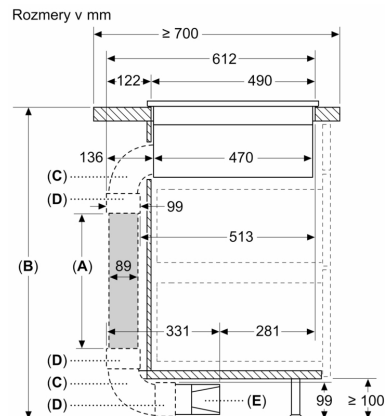

Inštalácia

- rozmery spotrebiča (V x Š x H): 223 x 802 x 522 mm

- rozmery pre vstavenie (V x Š x H): 223 x 750 x 490 - 490 mm
- min. hrúbka pracovnej dosky: 16 mm
- príkon: 7.4 kW
- PowerManagement: v prípade potreby obmedzí maximálny výkon (závisí na poistkovej ochrane elektrickej inštalácie)
- pripojovací kábel: 1.1 m, pripojovací kábel súčasťou balenia

- A:** hĺbka priehlbne
B: Výrez v zadnom paneli požadovaný pre potrubie. Presná veľkosť a poloha sú uvedené v príslušnom výkrese.
C: Všetky modely so šírkou 80 cm možno inštalovať do nábytku s šírkou 60 cm po nastavení bočných panelov.