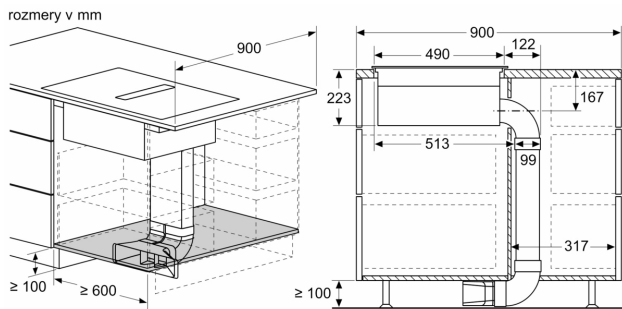

A	E	F	G	H
Veľkosť S	≥ 600	547	451	389
Veľkosť M	≥ 650	574	475	413
Veľkosť L	≥ 700	612	515	453

A: 90° koleno
B: Objímka konektora
C: Rovná rúrka
D: Priamy adaptér okrúhly, plochý

Rozmery v mm