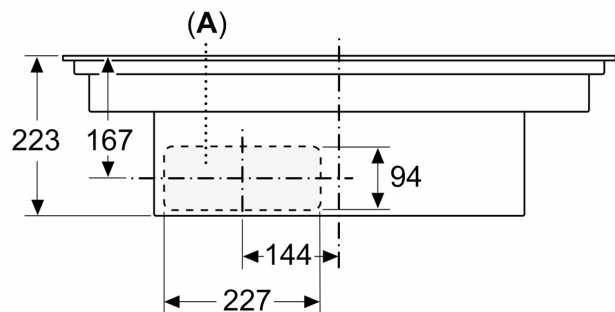

A: pripojené priamo na zadnú stranu