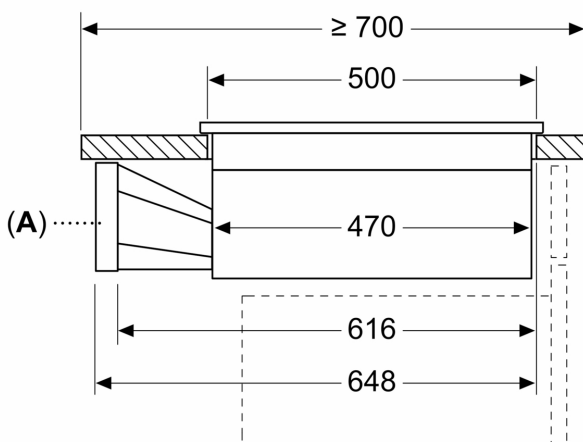

- A:** hĺbka priehlbne
B: Výrez v zadnom paneli požadovaný pre potrubie. Presná veľkosť a poloha sú uvedené v príslušnom výkrese.
C: Všetky modely so šírkou 80 cm možno inštalovať do nábytku s šírkou 60 cm po nastavení bočných panelov.

A	B
500	≤ 960
1000	> 960

A	E	F	G	H
Veľkosť S	≥ 600	547	451	389
Veľkosť M	≥ 650	574	475	413
Veľkosť L	≥ 700	612	515	453

A: 90° koleno
 B: Objímka konektora
 C: Rovná rúrka
 D: Priamy adaptér okrúhly, plochý

Rozmery v mm

A: Adaptér okrúhly, plochý

Rozmery v mm
 pohľad spredu

A: pripojené priamo na zadnú stranu

Rozmery v mm
 čelný pohľad - výrez v nábytku pre cirkuláciu
 bez potrubia

Pri inštalácii priamo oproti vonkajším stenám, ktoré nie sú izolované ($\mu \geq 0,5 \text{ W/m}^2 \cdot \text{°C}$) odporúčame použiť konfiguráciu recirkulácie čiastočne alebo úplne odvádzaného vzduchu.

rozmery v mm
 predný pohľad