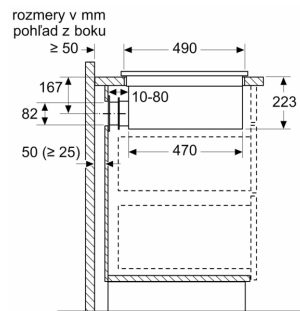

Inštalácia

- rozmery spotrebiča (V x Š x H): 223 x 802 x 522 mm

- rozmery pre vstavenie (V x Š x H): 223 x 750 x 490 - 490 mm
- min. hrúbka pracovnej dosky: 16 mm
- príkon: 7.4 kW
- PowerManagement: v prípade potreby obmedzí maximálny výkon (závisí na poistkovej ochrane elektrickej inštalácie)
- pripojovací kábel: 1.1 m, pripojovací kábel súčasťou balenia

A	B
500	≤ 960
1000	> 960

A	E	F	G	H
Veľkosť S	≥ 600	547	451	389
Veľkosť M	≥ 650	574	475	413
Veľkosť L	≥ 700	612	515	453

A: 90° koleno
 B: Objímka konektora
 C: Rovná rúrka
 D: Priamy adaptér okrúhly, plochý

Rozmery v mm

A: Adaptér okrúhly, plochý

Rozmery v mm
 pohľad spredu

A: pripojené priamo na zadnú stranu

Rozmery v mm
 čelný pohľad - výrez v nábytku pre cirkuláciu
 bez potrubia

Pri inštalácii priamo oproti vonkajším stenám, ktoré nie sú izolované ($\mu \geq 0,5 \text{ W/m}^2 \cdot \text{°C}$) odporúčame použiť konfiguráciu recirkulácie čiastočne alebo úplne odvádzaného vzduchu.

rozmery v mm
 predný pohľad