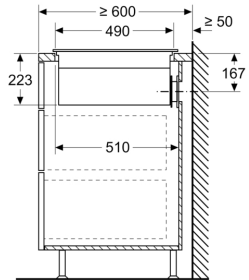

Inštalácia

- rozmery spotrebiča (V x Š x H): 223 x 802 x 522 mm

- rozmery pre vstavenie (V x Š x H): 223 x 750 x 490 - 490 mm
- min. hrúbka pracovnej dosky: 16 mm
- príkon: 7.4 kW
- PowerManagement: v prípade potreby obmedzí maximálny výkon (závisí na poistkovej ochrane elektrickej inštalácie)
- pripojovací kábel: 1.1 m, pripojovací kábel súčasťou balenia

- A:** hĺbka priehlbne
B: Výrez v zadnom paneli požadovaný pre potrubie. Presná veľkosť a poloha sú uvedené v príslušnom výkrese.
C: Všetky modely so šírkou 80 cm možno inštalovať do nábytku s šírkou 60 cm po nastavení bočných panelov.

A	B
500	≤ 960
1000	> 960

A	E	F	G	H
Veľkosť S	≥ 600	547	451	389
Veľkosť M	≥ 650	574	475	413
Veľkosť L	≥ 700	612	515	453

A: 90° koleno
 B: Objímka konektora
 C: Rovná rúrka
 D: Priamy adaptér okrúhly, plochý

rozmery v mm
 predný pohľad