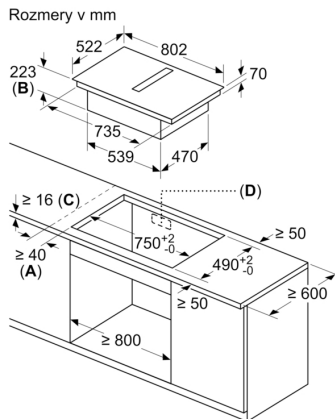

Séria 4, Indukčná varná doska s odsávaním, 80 cm, čierna, matná, inštalácia na pracovnú dosku bez rámčeka PVS81AB16E

1. **A:** Minimálna vzdialenosť výrezu pre varný panel od steny
   B: Hĺbka zapustenia
   C: Pracovná doska, do ktorej je zabudovaný varný panel, musí odolávať zaťaženie cca 60 kg, v prípade potreby s použitím vhodných spodných konštrukcií.
   D: V zadnej stene musí byť vytvorený výrez pre vedenie. Presná veľkosť a poloha sú uvedené na špeciálnom obrázku.