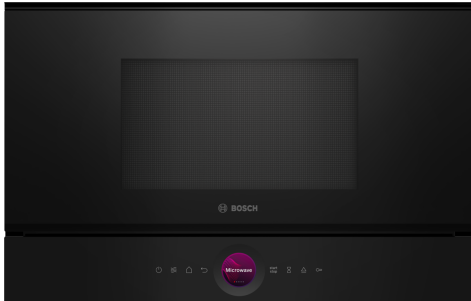

Séria 8, Zabudovateľná mikrovlnná rúra, Čierna BFR7221B1

Zvláštne prísušenstvo

HEZ6UCC0 :
HEZG9AS00S :

Kompaktná mikrovlnná rúra 38 cm. Invertorová technológia: konštantný mikrovlnný výkon na pozvoľný ohrev potravín. Funkcia Microwave Boost: rýchle a snadné ohrievanie.

- **Digitálny ovládací prsteneč:** jednoduchý a inovatívny spôsob výberu nastavení rúry.
- **TFT Touch Display:** jednoduché ovládanie vďaka inovatívnemu digitálnemu ovládacímu prstencu a TFT dotykovej obrazovke.
- **AutoPilot7:** Každé jedlo je spravované 7 vopred nastavenými autoprogrammi.
- **Vnútro z nehrdzavejúcej ocele:** ľahko sa čistí vďaka hladkému povrchu a žiadnym ostrým hranám.
- **Cleaning Assistance:** ušetrí vám námahu pri čistení rúry.

Séria 8, Zabudovateľná mikrovlnná rúra, Čierna BFR7221B1

**Kompaktná mikrovlnná rúra 38 cm.
Invertorová technológia: konštantný
mikrovlnný výkon na pozvoľný ohrev
potravín. Funkcia Microwave Boost: rýchle
a snadné ohrievanie.**

Design

- nerezový vnútorný priestor, sklenené dno
- ovládanie TouchControl
- ovládanie pomocou senzorových tlačidiel

Čistenie

- CleaningAssistant - hydrolytické čistenie

Komfort

- elektronické hodiny
- TFT-Touchdisplay, elektronický
- koncept jednoduchej obsluhy - obzvlášť jednoduché a pohodlné ovládanie
- AutoPilot 7
- funkcie mikrovlnnej rúry: 3 rozmrazovacie a 4 programy pre varenie
- QuickStart: jedným klepnutím na maximálny mikrovlnný výkon po dobu 30 sekúnd
- LED osvetlenie
- vnútorný objem: 21 l
- dvierka otvárané do strany, záves dverí vpravo