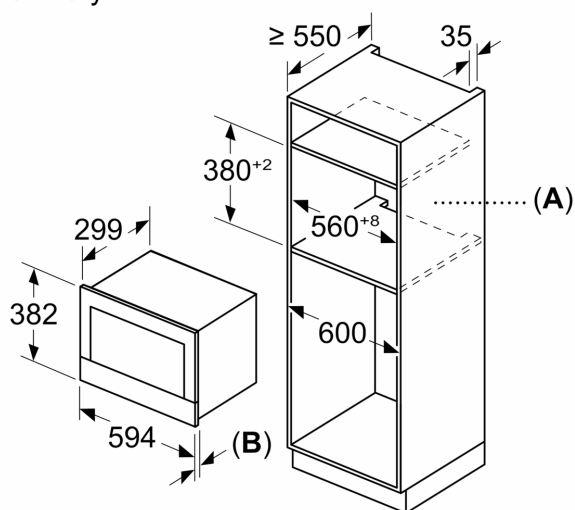

Rozmery a technické informácie

- rozmery spotrebiča (V x Š x H): 382 mm x 594 mm x 318 mm
- rozmery niky (V x Š x H): 362 mm - 382 mm x 560 mm - 568 mm x 300 mm
- "Rozmery potrebné pre zabudovanie nájdete v inštaláčnych materiáloch."

Séria 8, Zabudovateľná mikrovlnná rúra, Čierna BFR7221B1

Rozmery v mm

A: Zadná stena voľná
B: 19,5 mm

Rozmery v mm

A: Zadná stena voľná
B: 19,5 mm

rozmery v mm

A: presah hore:
výklenok 362: 6 mm
výklenok 365: 3 mm
B: presah dole: 14 mm