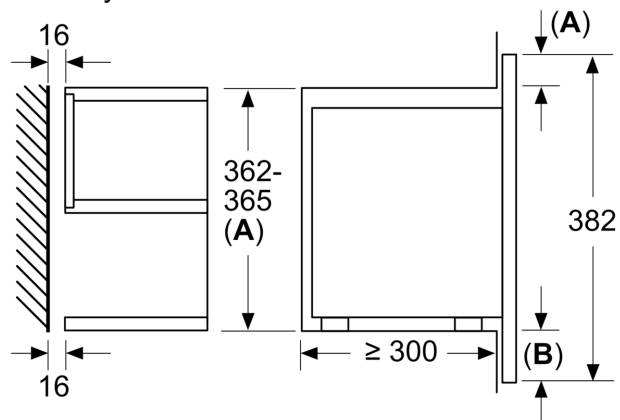

Rozmery a technické informácie

- rozmery spotrebiča (V x Š x H): 382 mm x 594 mm x 318 mm
- rozmery niky (V x Š x H): 362 mm - 382 mm x 560 mm - 568 mm x 300 mm
- "Rozmery potrebné pre zabudovanie nájdete v inštaláčnych materiáloch."

Séria 8, Zabudovateľná mikrovlnná rúra, Čierna BFR7221B1

Rozmery v mm

A: Zadná stena voľná
B: 19,5 mm

Rozmery v mm

A: Zadná stena voľná
B: 19,5 mm

rozmery v mm

A: presah hore:
výklenok 362: 6 mm
výklenok 365: 3 mm
B: presah dole: 14 mm