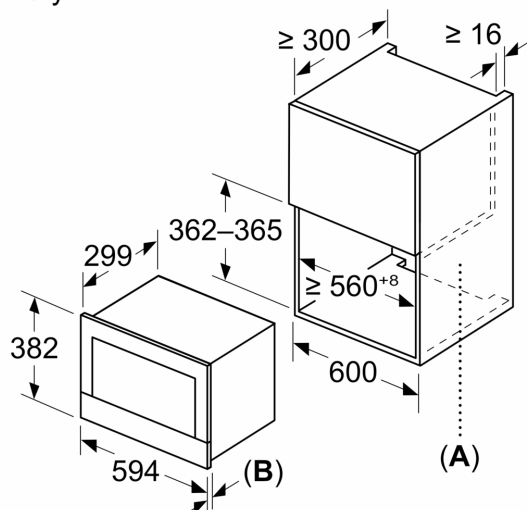

Bezpečnosť a životné prostredie

- tlačidlo štart/stop
- spínač kontaktu dverí
- chladiaci ventilátor

Technické informácie

- dĺžka napájacieho kábla: 175 cm
- celkový príkon elektro: 1.22 kW
- napätie: 220 - 240 V
- vstavaný spotrebič do skrine o šírke 60 cm s hĺbkou min. 30 cm, pre zabudovanie do vysokej skrine

Rozmery a technické informácie

- rozmery spotrebiča (V x Š x H): 382 mm x 594 mm x 318 mm
- rozmery niky (V x Š x H): 362 mm - 382 mm x 560 mm - 568 mm x 300 mm
- "Rozmery potrebné pre zabudovanie nájdete v inštaláčnych materiáloch."

Séria 8, Zabudovateľná mikrovlnná rúra, Čierna BFR7221B1

Rozmery v mm

A: Zadná stena voľná
B: 19,5 mm

Rozmery v mm

A: Zadná stena voľná
B: 19,5 mm

rozmery v mm

A: presah hore:
výklenok 362: 6 mm
výklenok 365: 3 mm
B: presah dole: 14 mm