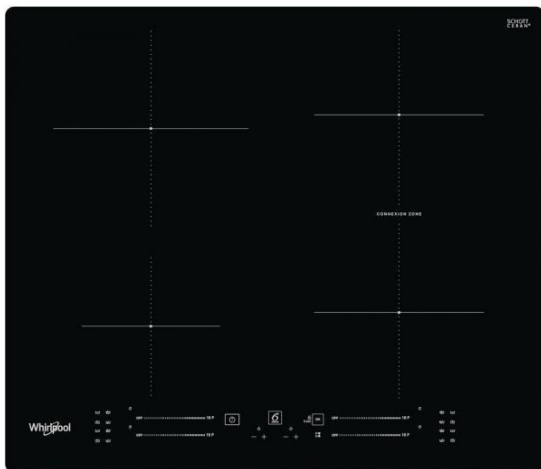

WB S2560 NE

Varná doska

Whirlpool

EAN kód: 8003437601033

Typ varnej dosky	indukčná
Kategória dosky	samostatná
Šírka dosky	do 60 cm

Vlastnosti

6. ZMYSEL varných dosiek	áno
Povrch varnej dosky	sklokeramický
Farba	čierna
Vyhotovenie	bez rámečka
Ovládanie	dotykové
Počet varných zón	4
Umiestnenie ovládania	vpredú
Power Management 230V	áno
Počet stupňov výkonu	18+booster

Funkcie varnej dosky

Hlavný vypínač	áno
Automatický ohrev 6.ZMYSEL	áno
Booster	áno
Nízkoteplotná / Rozpúšťanie	áno
Nízkoteplotná / Zahusťovanie	áno
Udržiavanie jedla v teple	áno
Časovač	áno
Ukazovateľ zostatkového tepla	áno
Detská poistka	áno

Varné zóny

Predná ľavá zóna	indukčná
Priemer prednej ľavej zóny	145 mm
Výkon prednej ľavej zóny/ Booster	1200/1600 W
Zadná ľavá zóna	indukčná
Priemer zadnej ľavej zóny	210 mm
Výkon zadnej ľavej zóny/ Booster	2100/3000 W
Zadná pravá zóna	indukčná
Priemer zadnej pravej zóny	180 mm
Výkon zadnej pravej zóny/ Booster	1800/2100 W
Predná pravá zóna	indukčná
Priemer prednej pravej zóny	180 mm
Výkon prednej pravej zóny/ Booster	1800/2100 W

Technické údaje

Maximálny príkon el. varnej dosky	7200 W
Frekvencia	50/60 Hz
Pripojenie na 230 V	áno
Doporučené pripojenie k sieti	400V 3N ~ V
Spotreba energie v pohotovostnom režime (2010/30/ EC)	< 1,0 W
Spotreba energie vo vypnutom režime (2010/30/ EC)	< 0,5 W
Rozmery (vxšxh)	54x590x510 mm
Rozmery s obalom (vxšxh)	120x670x600 mm
Rozmery otvoru pre zabudovanie (vxšxh)	30-60x560-562x480 mm
Hmotnosť	10,1 kg
Hmotnosť s obalom	11,1 kg