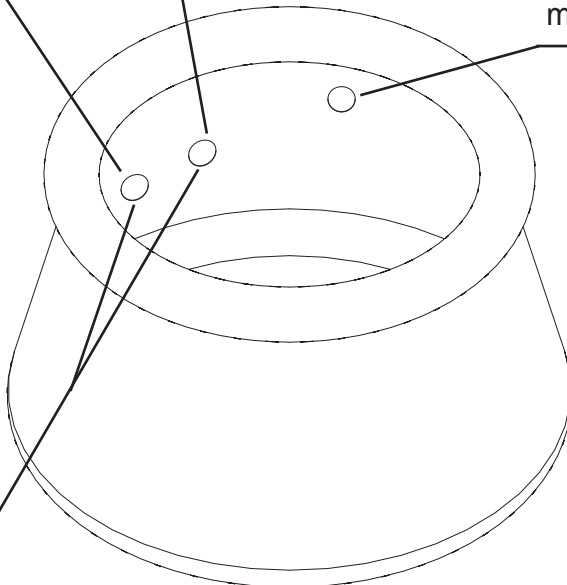

# FLOW REDUCTION ADAPTER INSTRUCTION / MONTAGE DE L'ADAPTATEUR REDUCTEUR DE DEBIT D'EAU / INSTRUCCIONES PARA EL ADAPTADOR DE REDUCCIÓN DE FLUJO

Flow reduction adapter / Adaptateur reducteur de debit / Adaptador de Reducción de Flujo (use only with / à utiliser uniquement avec / Utilizar únicamente con #58946 / #58947 / #58949)

1

Upper protruding hose connection / Traversée de paroi basse / Superior de manguera de conexión

Lower protruding hose connections / La buse de connection basse / Conexión de manguera inferior

REF. NO. / N° / PIEZA NO.	DESCRIPTION / DÉSIGNATION / DESCRIPCIÓN	QTY. / QUANTITÉ / CANTIDAD	SPARE PART NO. / RÉFÉRENCE PIÈCE DÉTACHÉE / REFERENCIA N°
1	Flow reduction adapter / Adaptateur reducteur de debit / Adaptador de Reducción de Flujo	1	11237