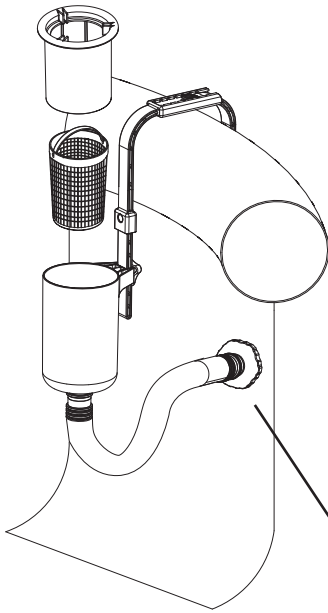

# FLOW REDUCTION ADAPTER INSTRUCTION / MONTAGE DE L'ADAPTATEUR REDUCTEUR DE DEBIT D'EAU / INSTRUCCIONES PARA EL ADAPTADOR DE REDUCCIÓN DE FLUJO

Flow reduction adapter / Adaptateur reducteur de debit / Adaptador de Reducción de Flujo (use only with / à utiliser uniquement avec / Utilizar únicamente con #58946 / #58947 / #58949)

1

Upper protruding hose connection / Traversée de paroi basse / Superior de manguera de conexión

Lower protruding hose connections / La buse de connection basse / Conexión de manguera inferior

REF. NO. / N° / PIEZA NO.	DESCRIPTION / DÉSIGNATION / DESCRIPCIÓN	QTY. / QUANTITÉ / CANTIDAD	SPARE PART NO. / RÉFÉRENCE PIÈCE DÉTACHÉE / REFERENCIA N°
1	Flow reduction adapter / Adaptateur reducteur de debit / Adaptador de Reducción de Flujo	1	11237