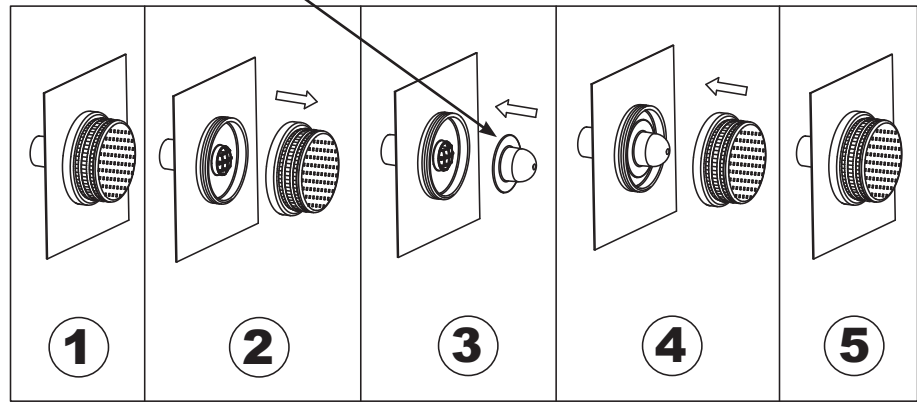

# FLOW REDUCTION ADAPTER INSTRUCTION / MONTAGE DE L'ADAPTATEUR REDUCTEUR DE DEBIT D'EAU / INSTRUCCIONES PARA EL ADAPTADOR DE REDUCCIÓN DE FLUJO

Flow reduction adapter / Adaptateur reducteur de debit / Adaptador de Reducción de Flujo (use only with / à utiliser uniquement avec / Utilizar únicamente con #58946 / #58947 / #58949)

1

Upper protruding hose connection / Traversée de paroi basse / Superior de manguera de conexión

Lower protruding hose connections / La buse de connection basse / Conexión de manguera inferior

REF. NO. / N° / PIEZA NO.	DESCRIPTION / DÉSIGNATION / DESCRIPCIÓN	QTY. / QUANTITÉ / CANTIDAD	SPARE PART NO. / RÉFÉRENCE PIÈCE DÉTACHÉE / REFERENCIA N°
1	Flow reduction adapter / Adaptateur reducteur de debit / Adaptador de Reducción de Flujo	1	11237