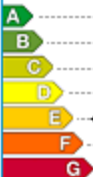

Energetický štítek dle EU

73 dB