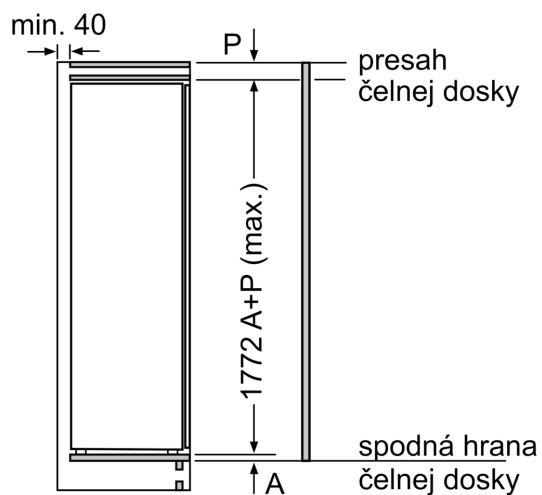

Freshness system

- 1x zásuvka hyperFresh s reguláciou vlhkosti - udrží ovocie a zeleninu dlhšie čerstvé
- 1x zásuvka Fresh Box

Mraziaci priestor

Rozmery

- rozmery prístroja (V x Š x H) : 177.2 cm x 55.8 cm x 54.8 cm
- rozmery niky (V x Š x H): 177.5 cm x 56.0 cm x 55.0 cm

Životné prostredie a bezpečnosť

Inštalácia / Montáž

Všeobecné informácie

iQ500, Zabudovateľná chladnička, 177.5 x 56 cm, Ploché pánty KI81RSDD0

Rozmerové výkresy

Maximálna povolená hmotnosť čelného dielu

Namontované čelné diely, ktoré presahujú povolenú hmotnosť, môžu spôsobiť poškodenie a funkčnú poruchu pántov

Δ Hmotnosť

A: Výška dvierok spotrebiča, vrátane pántov v mm

B: Netímený pánt, čelný diel v kg

C: Tímený pánt, čelný diel v kg

D: Ďalšie možné zaťaženie v kg so súpravou na intenzívne zaťaženie

A	B	C	D
1500-1750	22	22	
720-1400	19	19	B+5 / C+5
A1	15	19	
A2	15	19	

Rozmery v mm

rozmery v mm

Rozmerové výkresy

rozmery v mm
Odporúčané rozmery medzier
pre plochý záves

F	R	X
16-19	0-3	2,5
20	0-1	3
	2-3	2,5
21	0-1	3
	2-3	2,5
22	0	4
	1	3,5
	2-3	3

Rozmery medzier odporúčané v tabuľke je potrebné dodržiavať, aby bolo zaručené bezproblémové otváranie dverí zariadenia a nedochádzalo k poškodeniu kuchynského nábytku.