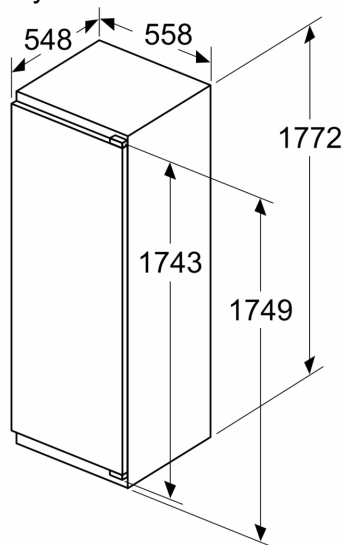

Freshness system

- 1x zásuvka hyperFresh s reguláciou vlhkosti - udrží ovocie a zeleninu dlhšie čerstvé
- 1x zásuvka Fresh Box

Mraziaci priestor

Rozmery

- rozmery prístroja (V x Š x H) : 177.2 cm x 55.8 cm x 54.8 cm
- rozmery niky (V x Š x H): 177.5 cm x 56.0 cm x 55.0 cm

Životné prostredie a bezpečnosť

Inštalácia / Montáž

Všeobecné informácie

iQ500, Zabudovateľná chladnička, 177.5 x 56 cm, Ploché pánty KI81RSDD0

Rozmerové výkresy

Maximálna povolená hmotnosť čelného dielu

Namontované čelné diely, ktoré presahujú povolenú hmotnosť, môžu spôsobiť poškodenie a funkčnú poruchu pántov

Δ Hmotnosť

A: Výška dvierok spotrebiča, vrátane pántov v mm

B: Netímený pánt, čelný diel v kg

C: Tímený pánt, čelný diel v kg

D: Ďalšie možné zaťaženie v kg so súpravou na intenzívne zaťaženie

A	B	C	D
1500-1750	22	22	
720-1400	19	19	B+5 / C+5
A1	15	19	
A2	15	19	

Rozmery v mm

rozmery v mm

Rozmerové výkresy

rozmery v mm
Odporúčané rozmery medzier
pre plochý záves

F	R	X
16-19	0-3	2,5
20	0-1	3
	2-3	2,5
21	0-1	3
	2-3	2,5
22	0	4
	1	3,5
	2-3	3

Rozmery medzier odporúčané v tabuľke je potrebné dodržiavať, aby bolo zaručené bezproblémové otváranie dverí zariadenia a nedochádzalo k poškodeniu kuchynského nábytku.