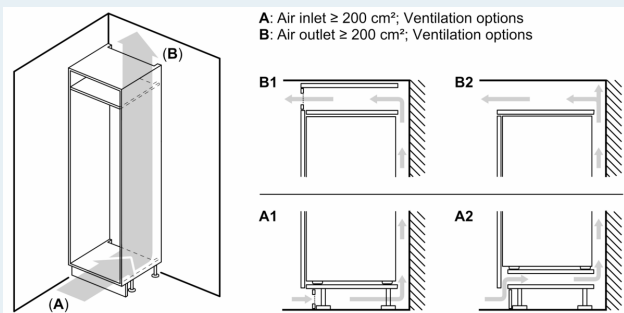

Freshness system

- 1x zásuvka hyperFresh s reguláciou vlhkosti - udrží ovocie a zeleninu dlhšie čerstvé
- 1x zásuvka Fresh Box

Mraziaci priestor

Rozmery

- rozmery prístroja (V x Š x H) : 177.2 cm x 55.8 cm x 54.8 cm
- rozmery niky (V x Š x H): 177.5 cm x 56.0 cm x 55.0 cm

Technické informácie

- dĺžka prívodného kábla: 230 cm
- klimatická trieda: SN-ST
- napätie: 220 - 240 V

Príslušenstvo

- zosilnené pánty
- zásobník na vajíčka

Špecifikácie

- Na základe výsledkov normalizovanej skúšky trvajúcej 24h. Skutočná spotreba energie závisí na spôsobe použitia a umiestnenia spotrebiča.

Životné prostredie a bezpečnosť

Inštalácia / Montáž

Všeobecné informácie

iQ500, Zabudovateľná chladnička, 177.5 x 56 cm, Ploché pánty KI81RSDD0

Rozmerové výkresy

Maximálna povolená hmotnosť čelného dielu

Namontované čelné diely, ktoré presahujú povolenú hmotnosť, môžu spôsobiť poškodenie a funkčnú poruchu pántov