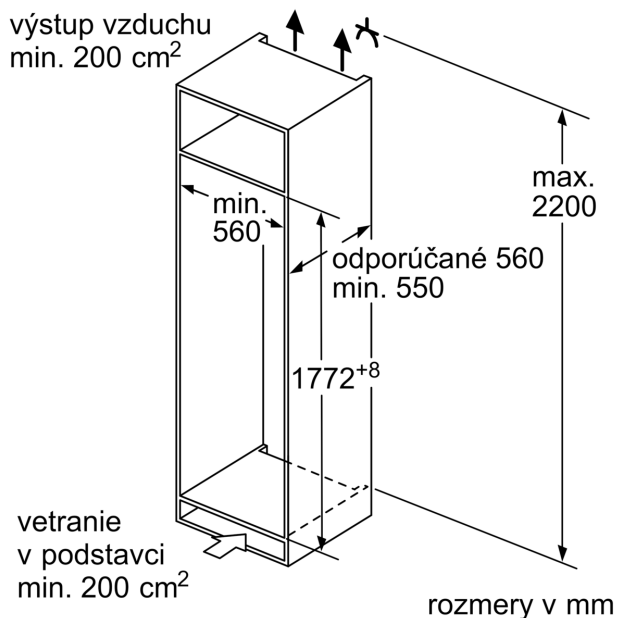

Freshness system

- 1x zásuvka hyperFresh s reguláciou vlhkosti - udrží ovocie a zeleninu dlhšie čerstvé
- 1x zásuvka Fresh Box

Mraziaci priestor

Rozmery

- rozmery prístroja (V x Š x H) : 177.2 cm x 55.8 cm x 54.8 cm
- rozmery niky (V x Š x H): 177.5 cm x 56.0 cm x 55.0 cm

Životné prostredie a bezpečnosť

Inštalácia / Montáž

Všeobecné informácie

iQ500, Zabudovateľná chladnička, 177.5 x 56 cm, Ploché pánty KI81RSDD0

Rozmerové výkresy

Maximálna povolená hmotnosť čelného dielu

Namontované čelné diely, ktoré presahujú povolenú hmotnosť, môžu spôsobiť poškodenie a funkčnú poruchu pántov

Δ Hmotnosť

A: Výška dvierok spotrebiča, vrátane pántov v mm

B: Netímený pánt, čelný diel v kg

C: Tímený pánt, čelný diel v kg

D: Ďalšie možné zaťaženie v kg so súpravou na intenzívne zaťaženie

A	B	C	D
1500-1750	22	22	
720-1400	19	19	B+5 / C+5
A1	15	19	
A2	15	19	

Rozmery v mm

rozmery v mm

Rozmerové výkresy

rozmery v mm
Odporúčané rozmery medzier
pre plochý záves

F	R	X
16-19	0-3	2,5
20	0-1	3
	2-3	2,5
21	0-1	3
	2-3	2,5
22	0	4
	1	3,5
	2-3	3

Rozmery medzier odporúčané v tabuľke je potrebné dodržiavať, aby bolo zaručené bezproblémové otváranie dverí zariadenia a nedochádzalo k poškodeniu kuchynského nábytku.