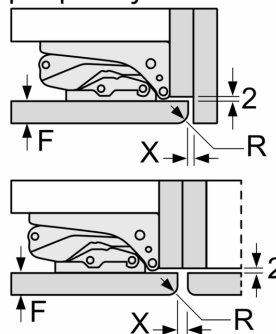

Δ Hmotnosť

A: Výška dvierok spotrebiča, vrátane pántov v mm

B: Netímený pánt, čelný diel v kg

C: Tímený pánt, čelný diel v kg

D: Ďalšie možné zaťaženie v kg so súpravou na intenzívne zaťaženie

A	B	C	D
1500-1750	22	22	
720-1400	19	19	B+5 / C+5
A1	15	19	
A2	15	19	

Rozmery v mm

rozmery v mm

Rozmerové výkresy

rozmery v mm
Odporúčané rozmery medzier
pre plochý záves

F	R	X
16-19	0-3	2,5
20	0-1	3
	2-3	2,5
21	0-1	3
	2-3	2,5
22	0	4
	1	3,5
	2-3	3

Rozmery medzier odporúčané v tabuľke je potrebné dodržiavať, aby bolo zaručené bezproblémové otváranie dverí zariadenia a nedochádzalo k poškodeniu kuchynského nábytku.