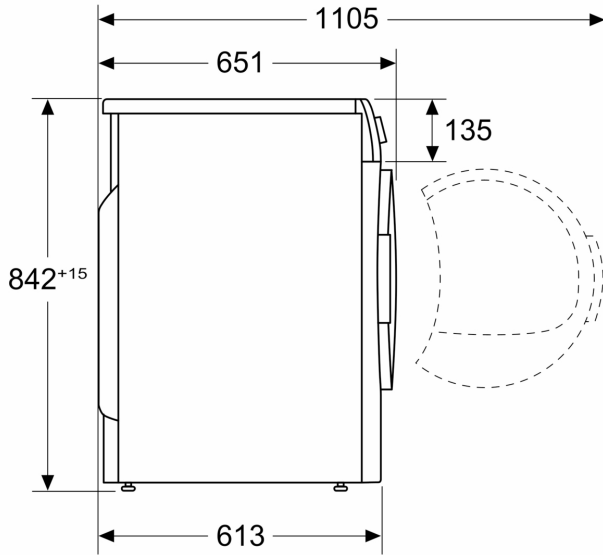

Technické údaje

Konštrukcia: voľne stojace
 Odnímateľná pracovná doska: Nie
 Záves dverí:pravé, reverzibilné
 Dĺžka privodného kábla: 145 cm
 Rozmery spotrebiča: 842x598x613 mm
 Hmotnosť netto: 55.7 kg
 Fluórované skleníkové plyny: R290
 Hermeticky uzavretý systém: áno
 EAN: 4242005523788
 Príkon: 800 W
 Istenie: 10 A
 Napätie: 220-240 V
 Frekvencia: 50 Hz
 Maximálna kapacita v kg (EÚ 2017/1369): 9.0 kg
 Trieda energetickej účinnosti¹: B
 Vážená spotreba energie na cyklus (EÚ 2017/1369): 0.92 kWh/cyklus
 Vážená spotreba energie na 100 cyklov (EÚ 2017/1369): 92 kWh/100 cycles
 Účinnosť kondenzácie (EÚ 2017/1369): 91 %
 Trvanie programu polovičnej kapacity (EÚ 2017/1369): 2:40
 Trvanie programu menovitej kapacity (EÚ 2017/1369): 4:25

Technické informácie

- možnosť zasunutia pod pracovnú dosku vo výške 85 cm
- rozmery (V x Š): 84.2 cm x 59.8 cm
- hĺbka spotrebiča: 61.3 cm
- hĺbka spotrebiča vr. dverí: 65.1 cm
- hĺbka spotrebiča s otvorenými dvierkami: 110.5 cm
- technológia tepelného čerpadla s chladivom R290 šetrným k životnému prostrediu

Rozmery v mm

Rozmery v mm