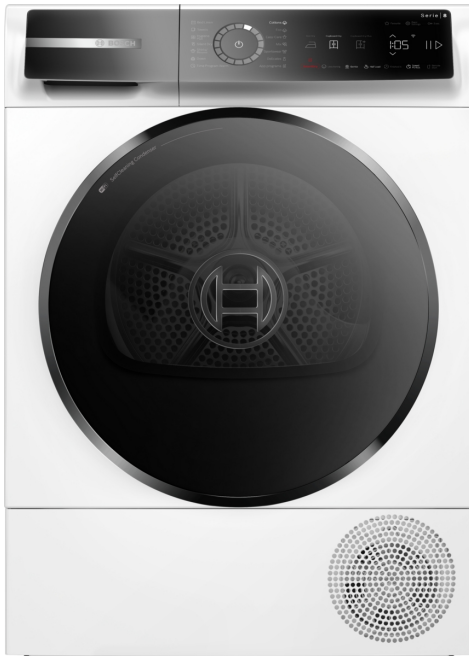

Séria 8, Sušička bielizne s tepelným čerpadlom, 9 kg WQB246DMBY

Sušička s tepelným čerpadlom, ktorá ponúka konštantne nízku spotrebu energie so samočistiacim kondenzátorom a stará sa o vaše odevy vďaka funkciám Auto Dry a Smart Dry.

Technické údaje

Konštrukcia: voľne stojace
 Odnímateľná pracovná doska: Nie
 Záves dverí:pravé, reverzibilné
 Dĺžka privodného kábla: 145 cm
 Rozmery spotrebiča: 842x598x613 mm
 Hmotnosť netto: 55.7 kg
 Fluórované skleníkové plyny: R290
 Hermeticky uzavretý systém: áno
 EAN: 4242005523788
 Príkon: 800 W
 Istenie: 10 A
 Napätie: 220-240 V
 Frekvencia: 50 Hz
 Maximálna kapacita v kg (EÚ 2017/1369): 9.0 kg
 Trieda energetickej účinnosti¹: B
 Vážená spotreba energie na cyklus (EÚ 2017/1369): 0.92 kWh/cyklus
 Vážená spotreba energie na 100 cyklov (EÚ 2017/1369): 92 kWh/100 cycles
 Účinnosť kondenzácie (EÚ 2017/1369): 91 %
 Trvanie programu polovičnej kapacity (EÚ 2017/1369): 2:40
 Trvanie programu menovitej kapacity (EÚ 2017/1369): 4:25