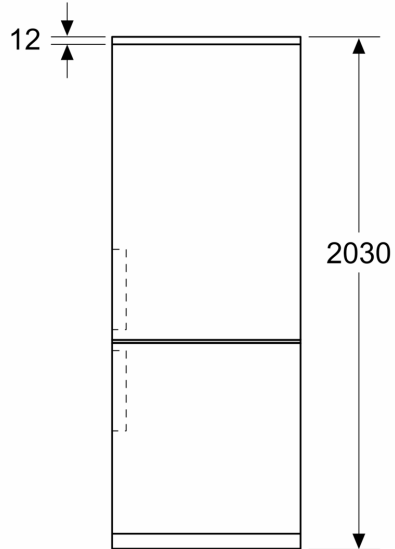

#### Rozmery

- rozmery prístroja (V x Š x H) : 203.0 cm x 60.0 cm x 66.5 cm

#### Všeobecné informácie

**iQ300, Voľne stojaca chladnička s mrazničkou dole, 203 x 60 cm, Nerez (s povrchom proti odtlačkom prstov) KG39N2ICF**

Rozmerové výkresy

Rozmery v mm

Rozmery v mm

Rozmery v mm