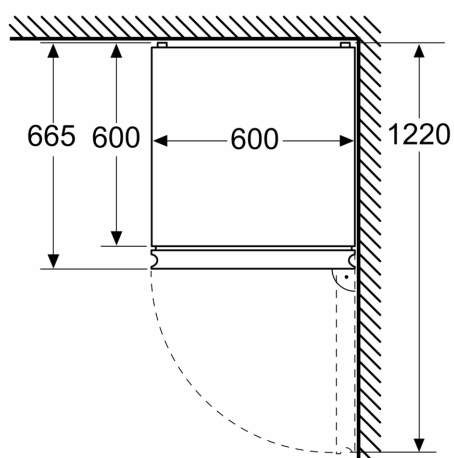

#### Rozmery

- rozmery prístroja (V x Š x H) : 203.0 cm x 60.0 cm x 66.5 cm

#### Všeobecné informácie

**iQ300, Voľne stojaca chladnička s mrazničkou dole, 203 x 60 cm, Nerez (s povrchom proti odtlačkom prstov) KG39N2ICF**

Rozmerové výkresy

Rozmery v mm

Rozmery v mm

Rozmery v mm