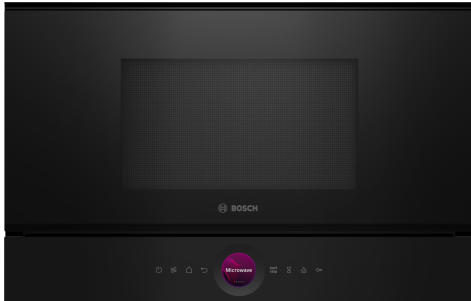

**Séria 8, Zabudovateľná mikrovlnná rúra, Čierna
BFL7221B1**

Zvláštne príslušenstvo

HEZ6UCC0 :
HEZG9AS00S :

**Kompaktná mikrovlnná rúra 38 cm.
Invertorová technológia: konštantný
mikrovlnný výkon na pozvoľný ohrev
potravín. Funkcia Microwave Boost: rýchle
a snadné ohrievanie.**

- **Digitálny ovládací prsteneč:** jednoduchý a inovatívny spôsob výberu nastavení rúry.
- **TFT Touch Display:** jednoduché ovládanie vďaka inovatívnemu digitálnemu ovládacímu prstencu a TFT dotykovej obrazovke.
- **AutoPilot7:** Každé jedlo je spravované 7 vopred nastavenými autoprogrammi.
- **Vnútro z nehrdzavejúcej ocele:** ľahko sa čistí vďaka hladkému povrchu a žiadnym ostrým hranám.
- **Cleaning Assistance:** ušetrí vám námahu pri čistení rúry.

Séria 8, Zabudovateľná mikrovlnná rúra, Čierna BFL7221B1

**Kompaktná mikrovlnná rúra 38 cm.
Invertorová technológia: konštantný mikrovlnný výkon na pozvoľný ohrev potravín. Funkcia Microwave Boost: rýchle a snadné ohrievanie.**

Design

- nerezový vnútorný priestor, sklenené dno
- ovládanie TouchControl
- ovládanie pomocou senzorových tlačidiel

Čistenie

- CleaningAssistant - hydrolytické čistenie

Komfort

- elektronické hodiny
- TFT-Touchdisplay, elektronický
- koncept jednoduchej obsluhy - obzvlášť jednoduché a pohodlné ovládanie
- AutoPilot 7
- funkcie mikrovlnnej rúry: 3 rozmrazovacie a 4 programy pre varenie
- QuickStart: jedným klepnutím na maximálny mikrovlnný výkon po dobu 30 sekúnd
- LED osvetlenie
- vnútorný objem: 21 l
- postranné otváranie dvierok, ľavý záves