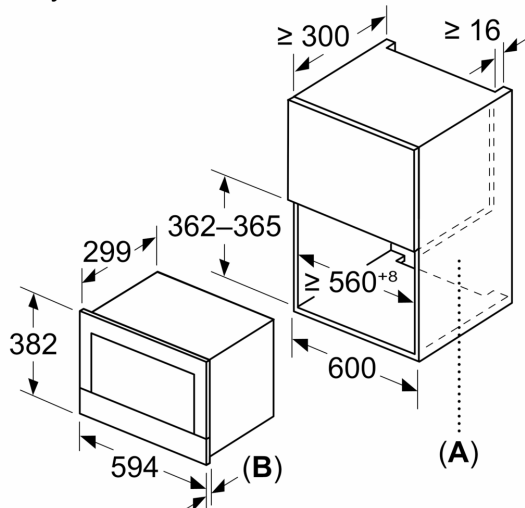

Bezpečnosť a životné prostredie

- tlačidlo štart/stop
- spínač kontaktu dverí
- chladiaci ventilátor

Technické informácie

- dĺžka napájacieho kábla: 175 cm
- celkový príkon elektro: 1.22 kW
- napätie: 220 - 240 V
- vstavaný spotrebič do skrine o šírke 60 cm s hĺbkou min. 30 cm, pre zabudovanie do vysokej skrine

Rozmery a technické informácie

- rozmery spotrebiča (V x Š x H): 382 mm x 594 mm x 318 mm
- rozmery niky (V x Š x H): 362 mm - 382 mm x 560 mm - 568 mm x 300 mm
- "Rozmery potrebné pre zabudovanie nájdete v inštaláčnych materiáloch."

Séria 8, Zabudovateľná mikrovlnná rúra, Čierna
BFL7221B1

Rozmery v mm

A: Zadná stena voľná
B: 19,5 mm

Rozmery v mm

A: Zadná stena voľná
B: 19,5 mm

rozmery v mm

A: presah hore:
výklenok 362: 6 mm
výklenok 365: 3 mm
B: presah dole: 14 mm