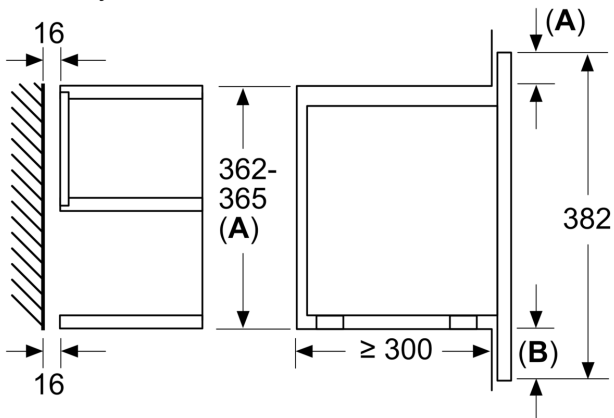

Rozmery a technické informácie

- rozmery spotrebiča (V x Š x H): 382 mm x 594 mm x 318 mm
- rozmery niky (V x Š x H): 362 mm - 382 mm x 560 mm - 568 mm x 300 mm
- "Rozmery potrebné pre zabudovanie nájdete v inštaláčnych materiáloch."

Séria 8, Zabudovateľná mikrovlnná rúra, Čierna
BFL7221B1

Rozmery v mm

A: Zadná stena voľná
B: 19,5 mm

Rozmery v mm

A: Zadná stena voľná
B: 19,5 mm

rozmery v mm

A: presah hore:
výklenok 362: 6 mm
výklenok 365: 3 mm
B: presah dole: 14 mm