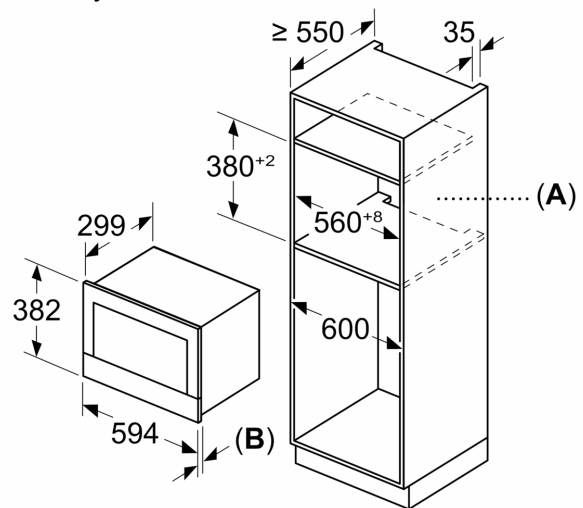

Rozmery a technické informácie

- rozmery spotrebiča (V x Š x H): 382 mm x 594 mm x 318 mm
- rozmery niky (V x Š x H): 362 mm - 382 mm x 560 mm - 568 mm x 300 mm
- "Rozmery potrebné pre zabudovanie nájdete v inštaláčnych materiáloch."

Séria 8, Zabudovateľná mikrovlnná rúra, Čierna
BFL7221B1

Rozmery v mm

A: Zadná stena voľná
B: 19,5 mm

Rozmery v mm

A: Zadná stena voľná
B: 19,5 mm

rozmery v mm

A: presah hore:
výklenok 362: 6 mm
výklenok 365: 3 mm
B: presah dole: 14 mm