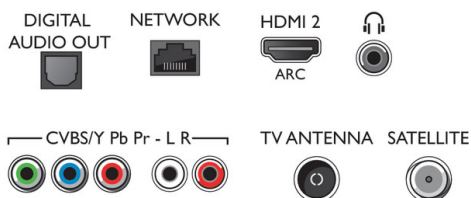

Rear

Dátum vydania
2018-09-01

Verzia: 9.0.1

12 NC: 8670 001 51561
EAN: 87 18863 01491 2

© 2018 Koninklijke Philips N.V.
Všetky práva vyhradené.

Autor si vyhradzuje právo zmeny špecifikácií bez oznámenia. Ochranné známky sú majetkom Koninklijke Philips N.V. alebo ich príslušných vlastníkov.

www.philips.com