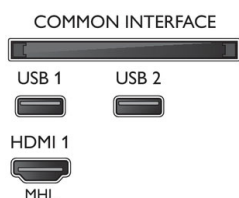

Podporované rozlíšenie displeja

- Počítačové vstupy: až do 1920 x 1080 pri 60 Hz
- Video vstupy: až do 1920 x 1080p

Tuner/Prijem/Vysielanie

- Podpora HEVC
- Digitálna TV: DVB-T/T2/T2-HD/C/S/S2
- Podpora MPEG: MPEG2, MPEG4
- Prehrávanie videa: NTSC, PAL, SECAM

Príkon

- Napájanie zo siete: AC 220 – 240 V, 50/60 Hz
- Spotr. energie v pohotovostnom stave: <0,3 W
- Spotreba energie v režime vypnutia: < 0,3 W
- Okolité teplota: 5 °C až 35 °C
- Funkcie úspory energie: Časovač automatického vypnutia, Režim Eko, Vypnutie obrazu (pre rádio)
- Energetický štítok Európskej únie: 37 W
- Ročná spotreba energie: 55 kWh
- Obsah ortuti: 0 mg
- Prítomnosť olova: Áno*
- Trieda energetického štítku: A++

Rozmery

- Rozmery krabice (Š x V x H): 1070 x 680 x 140 mm
- Rozmery súpravy (Š x V x H): 969,6 x 562,5 x 78,5 mm
- Rozmery zariadenia so stojanom (Š x V x H): 969,6 x 584,0 x 218,1 mm
- Šírka stojana na televízor: 787,3 mm
- Hmotnosť výrobku: 7,2 kg
- Hmotnosť produktu (+ stojan): 7,3 kg
- Hmotnosť vrátane balenia: 10,0 kg
- Kompatibilné s upevnením na stenu VESA: 200 x

200 mm

Príslušenstvo

- Dodávané príslušenstvo: Diaľkové ovládanie, Dve batérie AAA, Sieťový napájací kábel, Stručná príručka spustenia, Brožúrka s právnymi a bezpečnostnými informáciami, Podstavec na stôl

Farba a povrchová úprava

- Predná strana televízora: Vysokolesklá čierna

Connections

Side