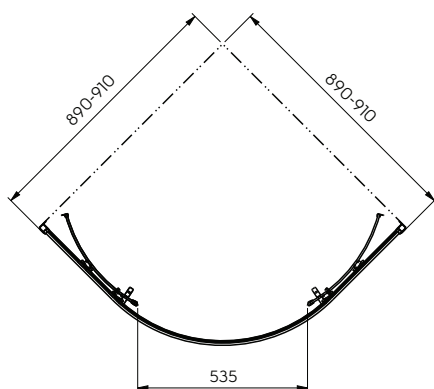

## SPRCHOVÝ KÚT ŠTVRŤKRUHOVÝ

Štvrťkruhový sprchový kút  
90 cm, posuvné dvere

Č. výr.: **PKPG90222003**

Výplň: číre bezpečnostné sklo 4 mm

Farba kovania: strieborná lesklá

Farba profilu: strieborná lesklá

Rozsah nastavenia: 89-91 cm

Šírka vstupu: 53,5 cm

Výška: 185 cm

Hmotnosť: 31 kg