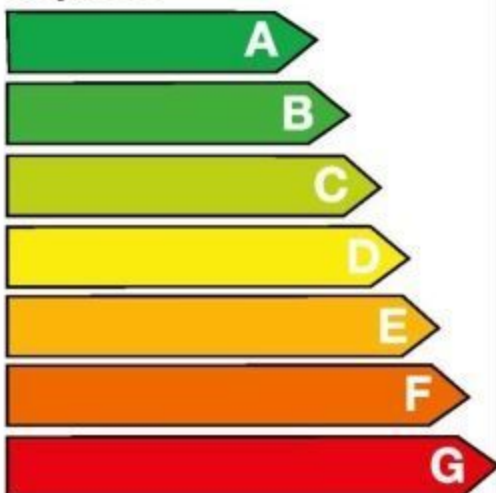

# Energie

Kombinovaná  
pračka a sušička

Výrobce  CANDYGROUP

**CANDY**  
CSWS 485D/5-S

Model

Úsporné

**A**

Méně úsporné

**Spotřeba energie** kWh **5,44**

*(při praní, odstředování i sušení a zatížení plnou kapacitou při 60°C)*

**Jen praní** kWh **1,2**

Skutečná spotřeba energie závisí na způsobu používání spotřebiče.

**Účinnost praní** **A**  
A: lepší G: horší  
Otáčky při odstředování 1/min **1400**