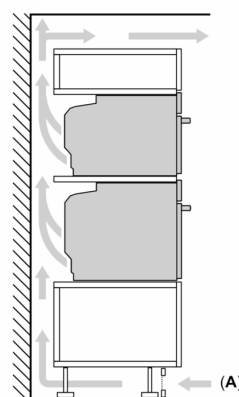

Montáž dvoch spotrebičov nad sebou

Výmena vzduchu

A: Otvor na prívod vzduchu $\geq 200 \text{ cm}^2$