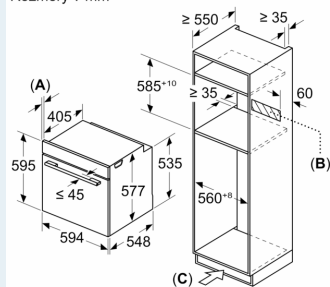

#### Rozmery a technické informácie

- rozmery spotrebica (V x Š x H): 595 mm x 594 mm x 548 mm
- rozmery niky (V x Š x H): 585 mm - 595 mm x 560 mm - 568 mm x 550 mm
- "Rozmery potrebné pre zabudovanie nájdete v inštalačných materiáloch."

### Rozmerové výkresy

Rozmery v mm

- A: 19,5 mm
- B: Priestor pre pripojenie spotrebiča 320 x 115 mm
- C: Vetrание v podstavci  $\geq 200 \text{ cm}^2$