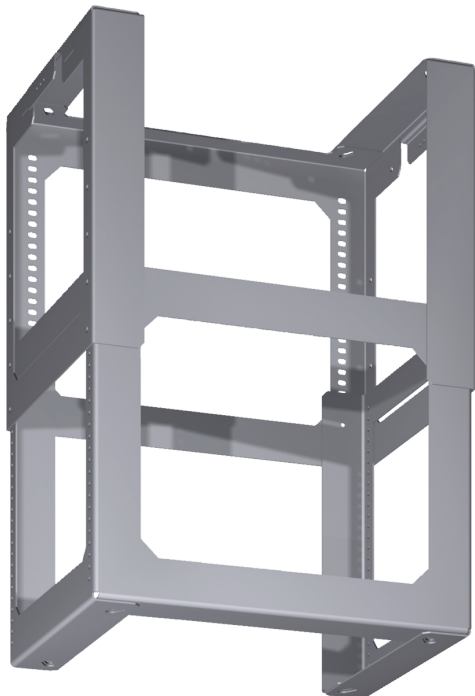

Príslušenstvo pre odsávače pár LZ12510

- ✓ montážna sada (vnútorná konštrukcia) pre predĺženie komína ostrovčekových odsávačov pár
- ✓ pre výšku komína od 1100 - 1500 mm, celková výška spotrebiča závisí od konštrukcie (výšky korpusu)

Výbava

Technické údaje

rozmery zabaleného spotrebiča:	370 x 360 x 460 mm
rozmery palety:	125.0 x 80.0 x 120.0
počet spotrebičov na palete:	12
Váha:	3.4 kg
hmotnosť brutto:	4.9 kg
EAN:	4242003445945

Príslušenstvo pre odsávače pár LZ12510

Výbava

Zvláštne príslušenstvo

- montážna sada (vnútorná konštrukcia) pre predĺženie komína ostrovčekových odsávačov pár
- pre výšku komína od 1100 - 1500 mm, celková výška spotrebiča závisí od konštrukcie (výšky korpusu)

Príslušenstvo pre odsávače pár LZ12510

Rozmerové výkresy

* Výškové nastavenie
v odstupoch 10 mm

rozmery v mm