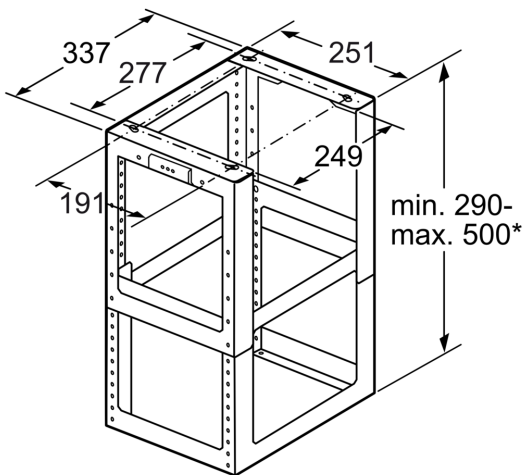

Príslušenstvo pre odsávače pár LZ12510

- ✓ montážna sada (vnútorná konštrukcia) pre predĺženie komína ostrovčekových odsávačov pár
- ✓ pre výšku komína od 1100 - 1500 mm, celková výška spotrebiča závisí od konštrukcie (výšky korpusu)

Výbava

Technické údaje

rozmery zabaleného spotrebiča:	370 x 360 x 460 mm
rozmery palety:	125.0 x 80.0 x 120.0
počet spotrebičov na palete:	12
Váha:	3.4 kg
hmotnosť brutto:	4.9 kg
EAN:	4242003445945

Príslušenstvo pre odsávače pár LZ12510

Výbava

Zvláštne príslušenstvo

- montážna sada (vnútorná konštrukcia) pre predĺženie komína ostrovčekových odsávačov pár
- pre výšku komína od 1100 - 1500 mm, celková výška spotrebiča závisí od konštrukcie (výšky korpusu)

Príslušenstvo pre odsávače pár LZ12510

Rozmerové výkresy

* Výškové nastavenie
v odstupoch 10 mm

rozmery v mm