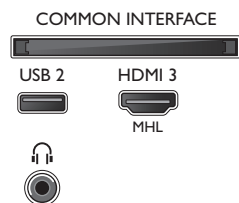

Connections

Side