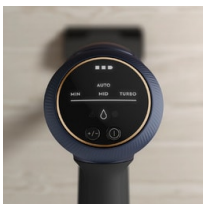

Čistenie dokončené na jedno nabitie**

Aby ste ľahko zvládli všetky úlohy pri čistení.

Dôkladná 5-stupňová filtrácia pre zdravšie domov.

5-stupňový filtračný systém odstraňuje až 99,99 % mikročastíc prachu s veľkosťou 0,3 – 10µm pre čistý domov.

Automatický režim na efektívnejšie čistenie

Či už sú to tvrdé podlahy alebo koberce, režim AutoMode prispôsobí sací výkon typu podlahy pre efektívne čistenie.