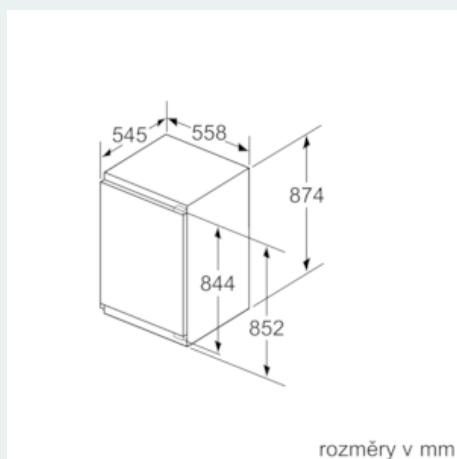

iQ500, Vestavná chladnička s mrazicí částí, 88 x 56 cm KI22LADE0

Rozměrové výkresy