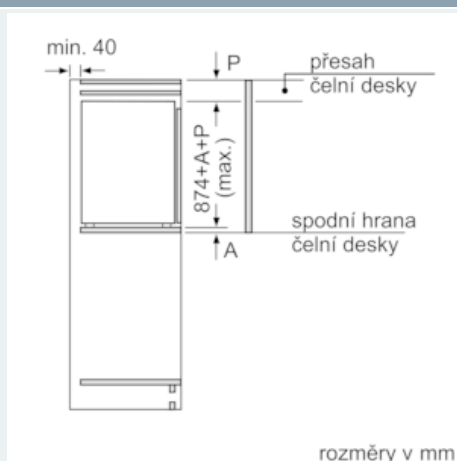

iQ500, Vestavná chladnička s mrazicí částí, 88 x 56 cm KI22LADE0

Rozměrové výkresy