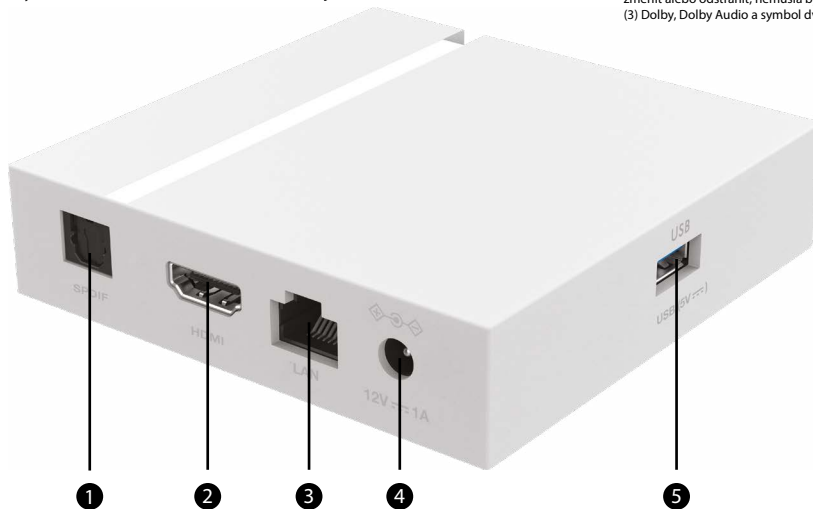

STRONG

Google TV

LEAP-S3+

- Asistent Google umožňuje rýchlo nájsť najnovší filmový trhák a ďalšie položky⁽¹⁾
- Zabudovaná funkcia Chromecast na streamovanie filmov v rozlíšení HD z mobilného telefónu na obrazovku TV
- Streamovanie videa z internetu
- Jednoduché prevzatie a inštalácia aplikácií z obchodu Play Store vďaka individuálnemu usporiadaniu⁽²⁾
- Prístup k aplikáciám, hrám, streamovacím službám a ďalším položkám pomocou služby Google Play⁽²⁾
- Podpora Dolby Vision® a Dolby Atmos^{®(3)}
- Pripojenie k iným zariadeniam a zdieľanie údajov cez rozhranie Bluetooth

- Zdieľanie digitálnych médií na rôznych multimediálnych zariadeniach
- 1x USB 2.0 port na prehrávanie
- Aktualizácie softvéru cez internet
- Podpora MPEG-4, H.264/AVC, H.265/HEVC (4K Ultra HD)
- Podpora vysokého dynamického rozsahu s HDR
- Podpora HTML5
- **Pripojenia:** S/PDIF, HDMI, USB 2.0, LAN / INTERNET, napájací adaptér 12V/1 A DC, Wi-Fi, Bluetooth

(3) Dolby, Dolby Audio a symbol dvojitého D sú ochranné známky spoločnosti Dolby Laboratories Licensing Corporation.

1. DIGITÁLNY ZVUK
2. HDMI /TV
3. Internet
4. Sieťový adaptér
5. USB ZARIADENIA

Video decoder

Pomer strán: 16:9, automatický/režim celej obrazovky
Rozlíšenie videa: 4Kp60, 1080p60, AV1, VP8/VP9, HEVC
H.265, AVC H.264, MPEG-4, MP@ML, MP@HL profiles, Dolby Vision, HDR10+, HDR10, HLG

Audio dekodér

Dekódovanie zvuku: 32KHz to 192KHz sample rates, Dolby Digital* MS12, Dolby* ATMOS, AAC LC, AAC LC + SBR Level 2, AAC 5.1, HE AAC Level 2 & Level 4, MPEG Audio Layers 1, 2 & 3, MPEG-4 Audio

* Dolby, Dolby Audio a symbol dvojitého D sú ochranné známky spoločnosti Dolby Laboratories Licensing Corporation.

Systém a pamäť

Verzia systému Android: 11
CPU: Amlogic S905Y4 Quad Core Cortex-A35, 2.0 GHz
GPU: ARM G31 MP2 OpenGL ES 3.2 Graphics engine
SDRAM: LPDDR RAM: 2 GB
Flash: eMMC: 16 GB

Konektory

HDMI Version 2.1
Ethernet RJ 45, 10/100
1x USB 2.0 Type A, 500mA
S/PDIF optický
Vstup jednosmerného prúdu (DC IN) 12V, 1 A

Všeobecné údaje

Wi-Fi: IEEE 802.11b/g/n, 2,4 GHz
IEEE 802.11a/n/ac, 5 GHz
Bluetooth: 5.0 (LE 4.2)

Napájanie: AC 100 – 240 V AC ~ 50/60 Hz

Vstupné napätie: DC 12V, 1 A
Spotreba energie pri prevádzke: 7 W
Rozsah prevádzkovej teploty: 0 ~ +45°C
Teplota uskladnenia: -10 ~ +70°C
Rozmery (Š x H x V) v mm: 96 x 96 x 20,5
Hmotnosť: 153 g

Obsah balenia

LEAP-S3+ Smart box
Diaľkové ovládanie s hlasovým vyhľadávaním
Sieťový adaptér 12V/1A
Kábel HDMI
2 x AAA batérie
Pokyny k inštalácii

EAN LEAP-S3+: 9120072377242
PCS: 10

SERVICE CENTER			
AT	support_at@strong-eu.com 0800 400 150 (R. 9.30-18.00, 24h. Feiertag)	DE	support_de@strong-eu.com 0800 7788 787 (Göteborg)
BG	support_bg@strong-eu.com +359 92 634451	DK	support_dk@strong-eu.com
CZ	support_cs@strong-eu.com 844 44 41 90	FR	support_fr@strong-eu.com
HR	support_hr@strong-eu.com	PL	support_pl@strong-eu.com 803 702 017
HU	+385 1 344 57 66	SK	support_sk@strong-eu.com 0800 15 05 50
SI	+386 1 828 08 58	IT	support_it@strong-eu.com
		ES	support_es@strong-eu.com +34 91 139 61 76
		PT	support_pt@strong-eu.com +351 2 300 95 125
		UA	support_ua@strong-eu.com +380 (04) 238 61 50
		HU	support_hu@strong-eu.com +36 1 445 24 10