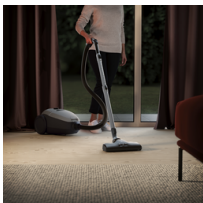

Náš najtichší vysávač, iba 57 dB (A) *

Inovatívny systém PureSound robí z PURE D8.2 náš najtichší vysávač. Vysávať tak môžete kedykoľvek bez toho, aby ste rušili ostatných.

*Merané v súlade s nariadením Komisie (EÚ) č. 666/2013 z 8. júla 2013.