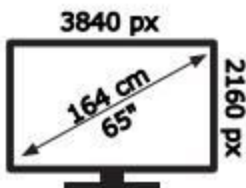

ENERG

GOGEN

TVU65W652STWEB

109 kWh/1000h

ABCDEF **G**

149 kWh/1000h

50550751